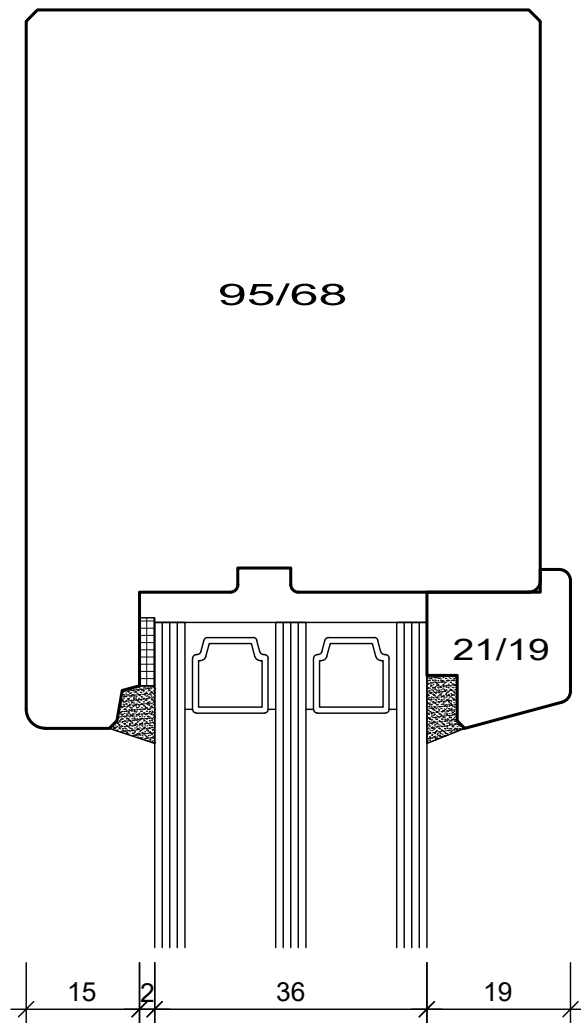

BS Fenster- und Türenbau AG Rigistrasse 11 6210 Sursee Fon / Fax 041 925 11 50 / 51 www.bs-fensterbau.ch	Fix		©
	IV 2016_68-78		Datum: 24.06.2016 Mst.: 1:1 Rev.: Gez.: StF
	Holzfenster	Plan: L5	Pos.:

BS Fenster- und Türenbau AG Rigistrasse 11 6210 Sursee Fon / Fax 041 925 11 50 / 51 www.bs-fensterbau.ch	Fix		©
	IV 2016_68-78		Datum: 24.06.2016 Mst.: 1:1 Rev.: Gez.: StF
	Holzfenster	Plan: O5	Pos.: