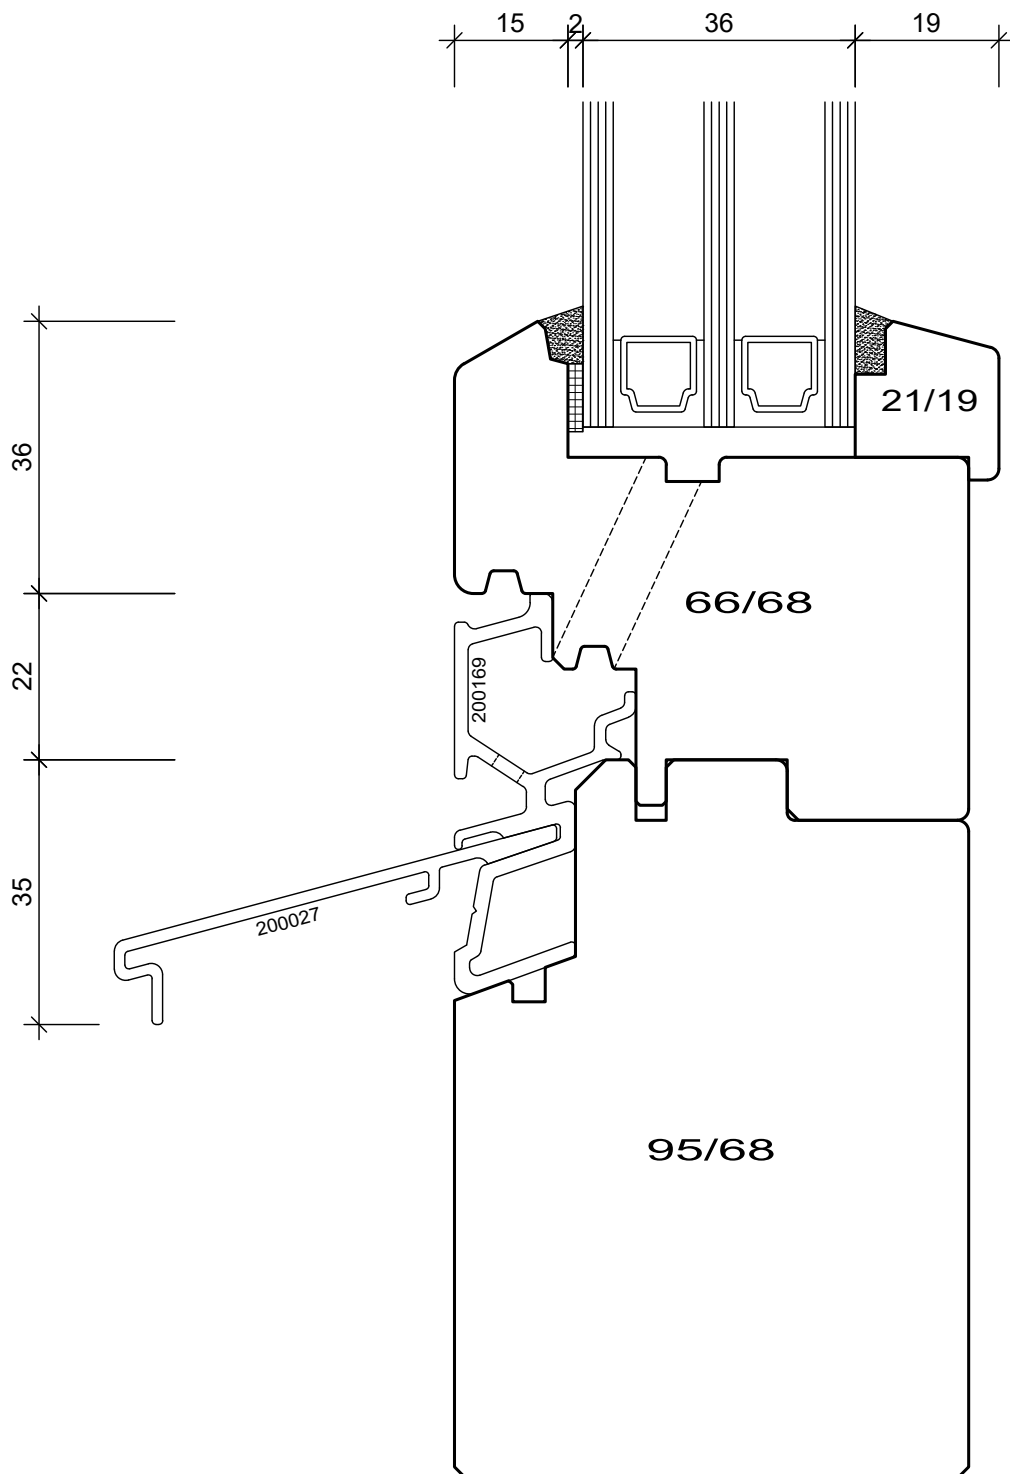

BS Fenster- und Türenbau AG Rigistrasse 11 6210 Sursee Fon / Fax 041 925 11 50 / 51 www.bs-fensterbau.ch	Fix		©
	IV 2016_68-78		Datum: 24.06.2016 Mst.: 1:1 Rev.: Gez.: StF
	Holzfenster	Plan: L5	Pos.:

BS Fenster- und Türenbau AG Rigistrasse 11 6210 Sursee Fon / Fax 041 925 11 50 / 51 www.bs-fensterbau.ch	Fix		©
	IV 2016_68-78		Datum: 24.06.2016 Mst.: 1:1 Rev.: Gez.: StF
	Holzfenster	Plan: O5	Pos.: