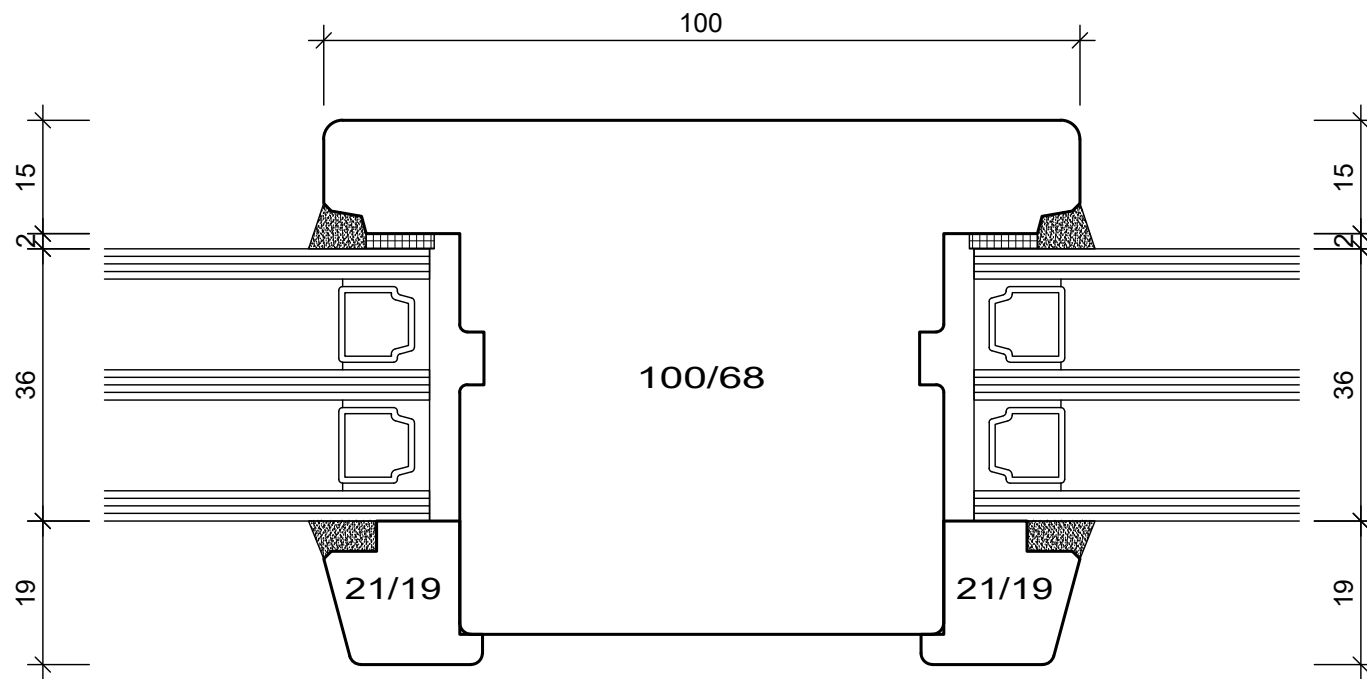

BS Fenster- und Türenbau AG Rigistrasse 11 6210 Sursee Fon / Fax 041 925 11 50 / 51 www.bs-fensterbau.ch	Seh 100 ©	
	IV 2016_68-78	Datum: 24.06.2016 Mst.: 1:1 Rev.: Gez.: StF
	Holzfenster Plan: S6	Pos.: