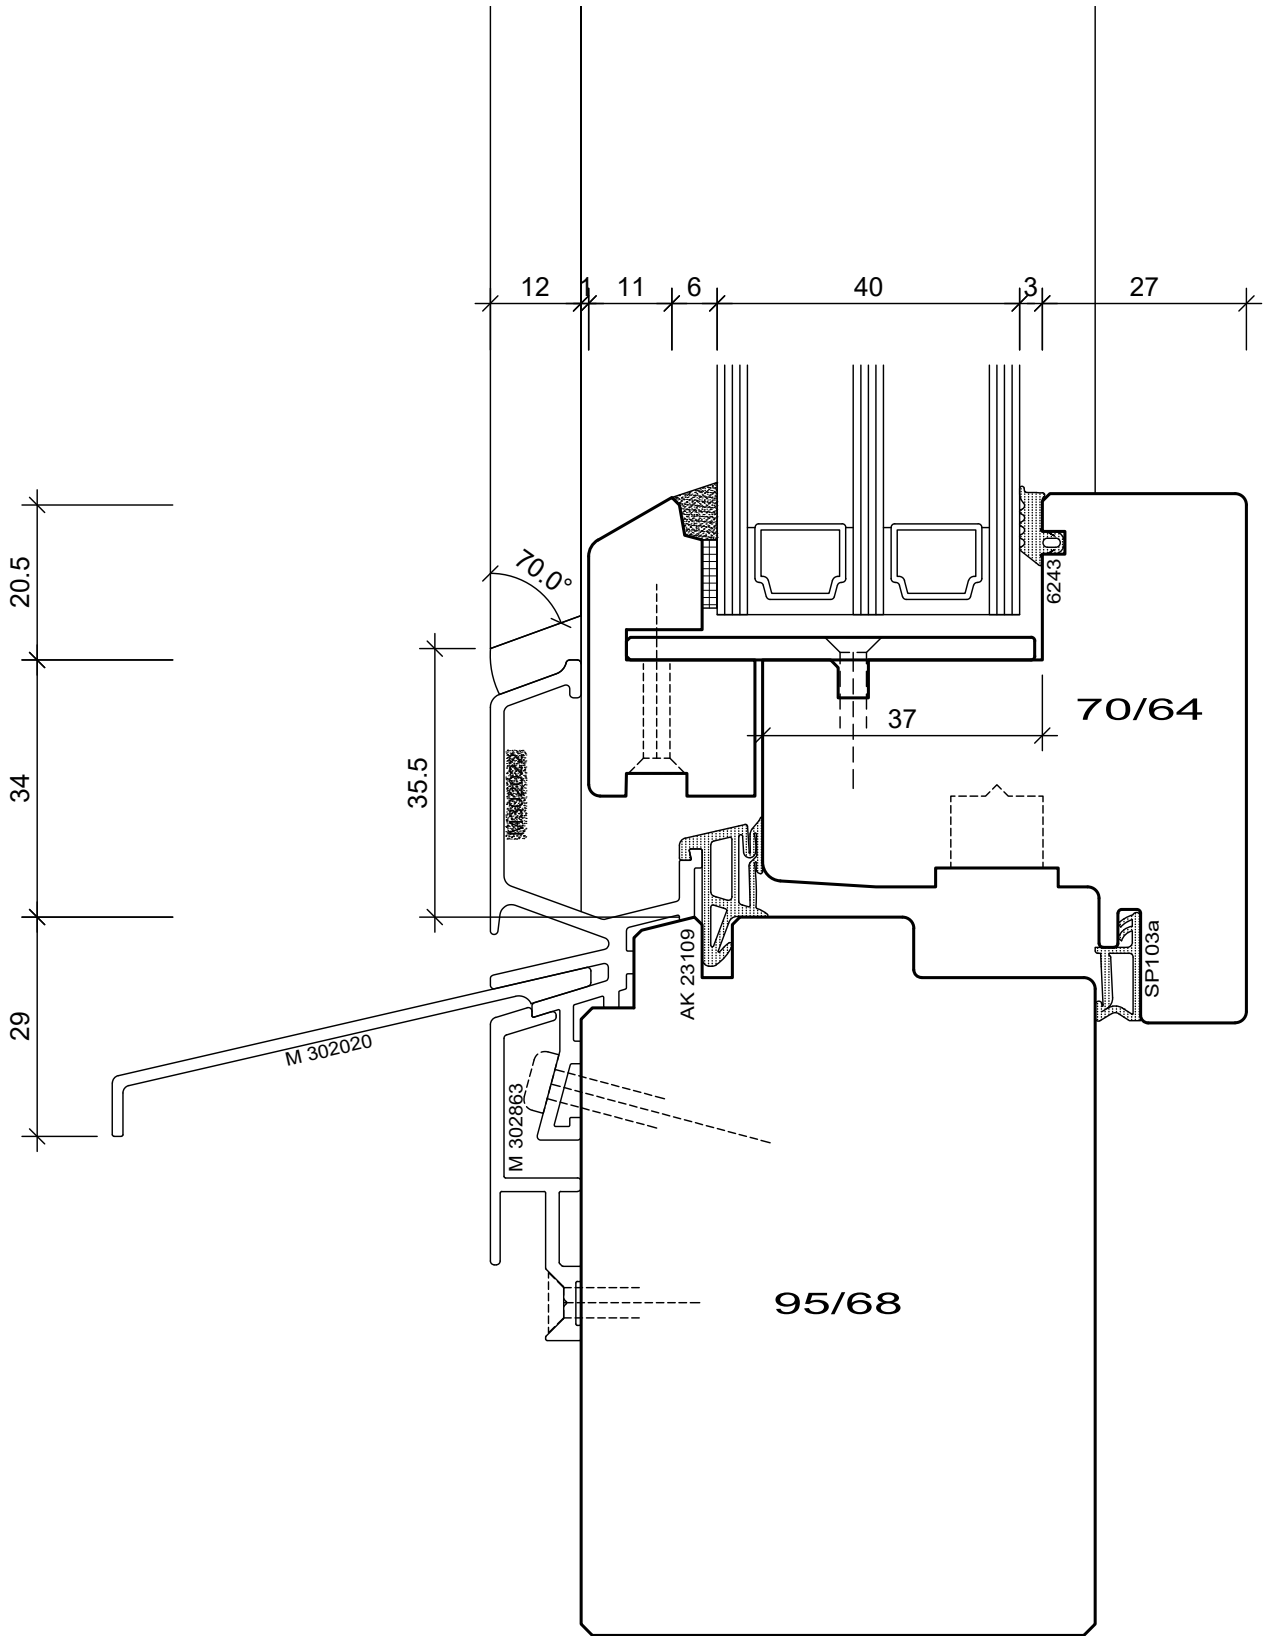

BS Fenster- und Türenbau AG Rigistrasse 11 6210 Sursee Fon / Fax 041 925 11 50 / 51 www.bs-fensterbau.ch	WS 50_SP103a		©	
	Vision 3000 T1_68-64		Datum: 24.06.2016 Rev.: Mst.: 1:1 Gez.: StF	
	Holz-Holz	Plan: U201	Pos.: