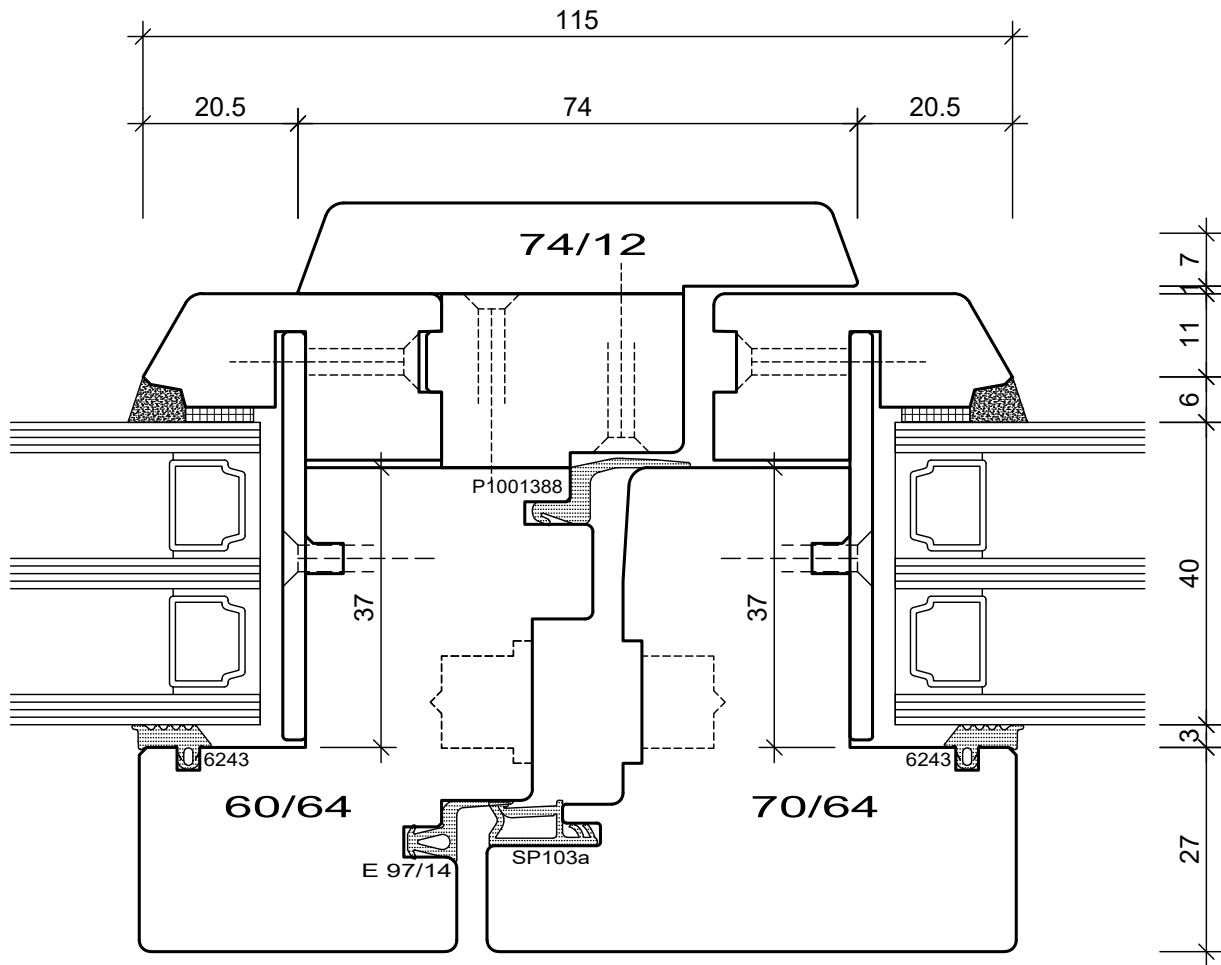

BS Fenster- und Türenbau AG Rigistrasse 11 6210 Sursee Fon / Fax 041 925 11 50 / 51 www.bs-fensterbau.ch	MP 115		©	
	Vision 3000 T1_68-64		Datum: 24.06.2016 Rev.:	Mst.: 1:1 Gez.: StF
	Holz-Holz	Plan: M202	Pos.: