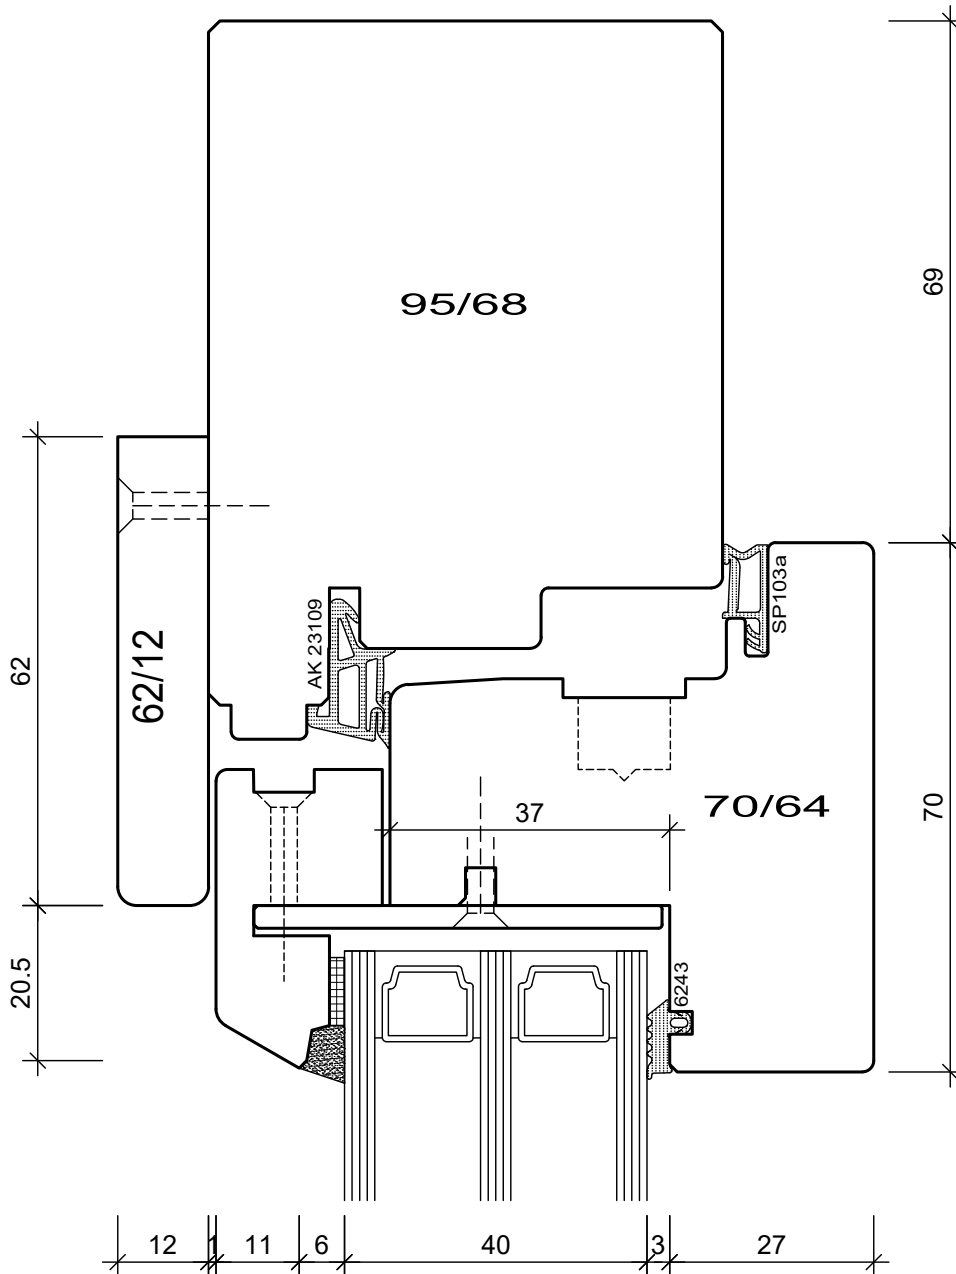

BS Fenster- und Türenbau AG Rigistrasse 11 6210 Sursee Fon / Fax 041 925 11 50 / 51 www.bs-fensterbau.ch	<b>RaH 62</b>		©	
	<b>Vision 3000 T1_68-64</b>		Datum: 24.06.2016 Rev.:	Mst.: 1:1 Gez.: StF
	Holz-Holz	Plan: L201	Pos.:	