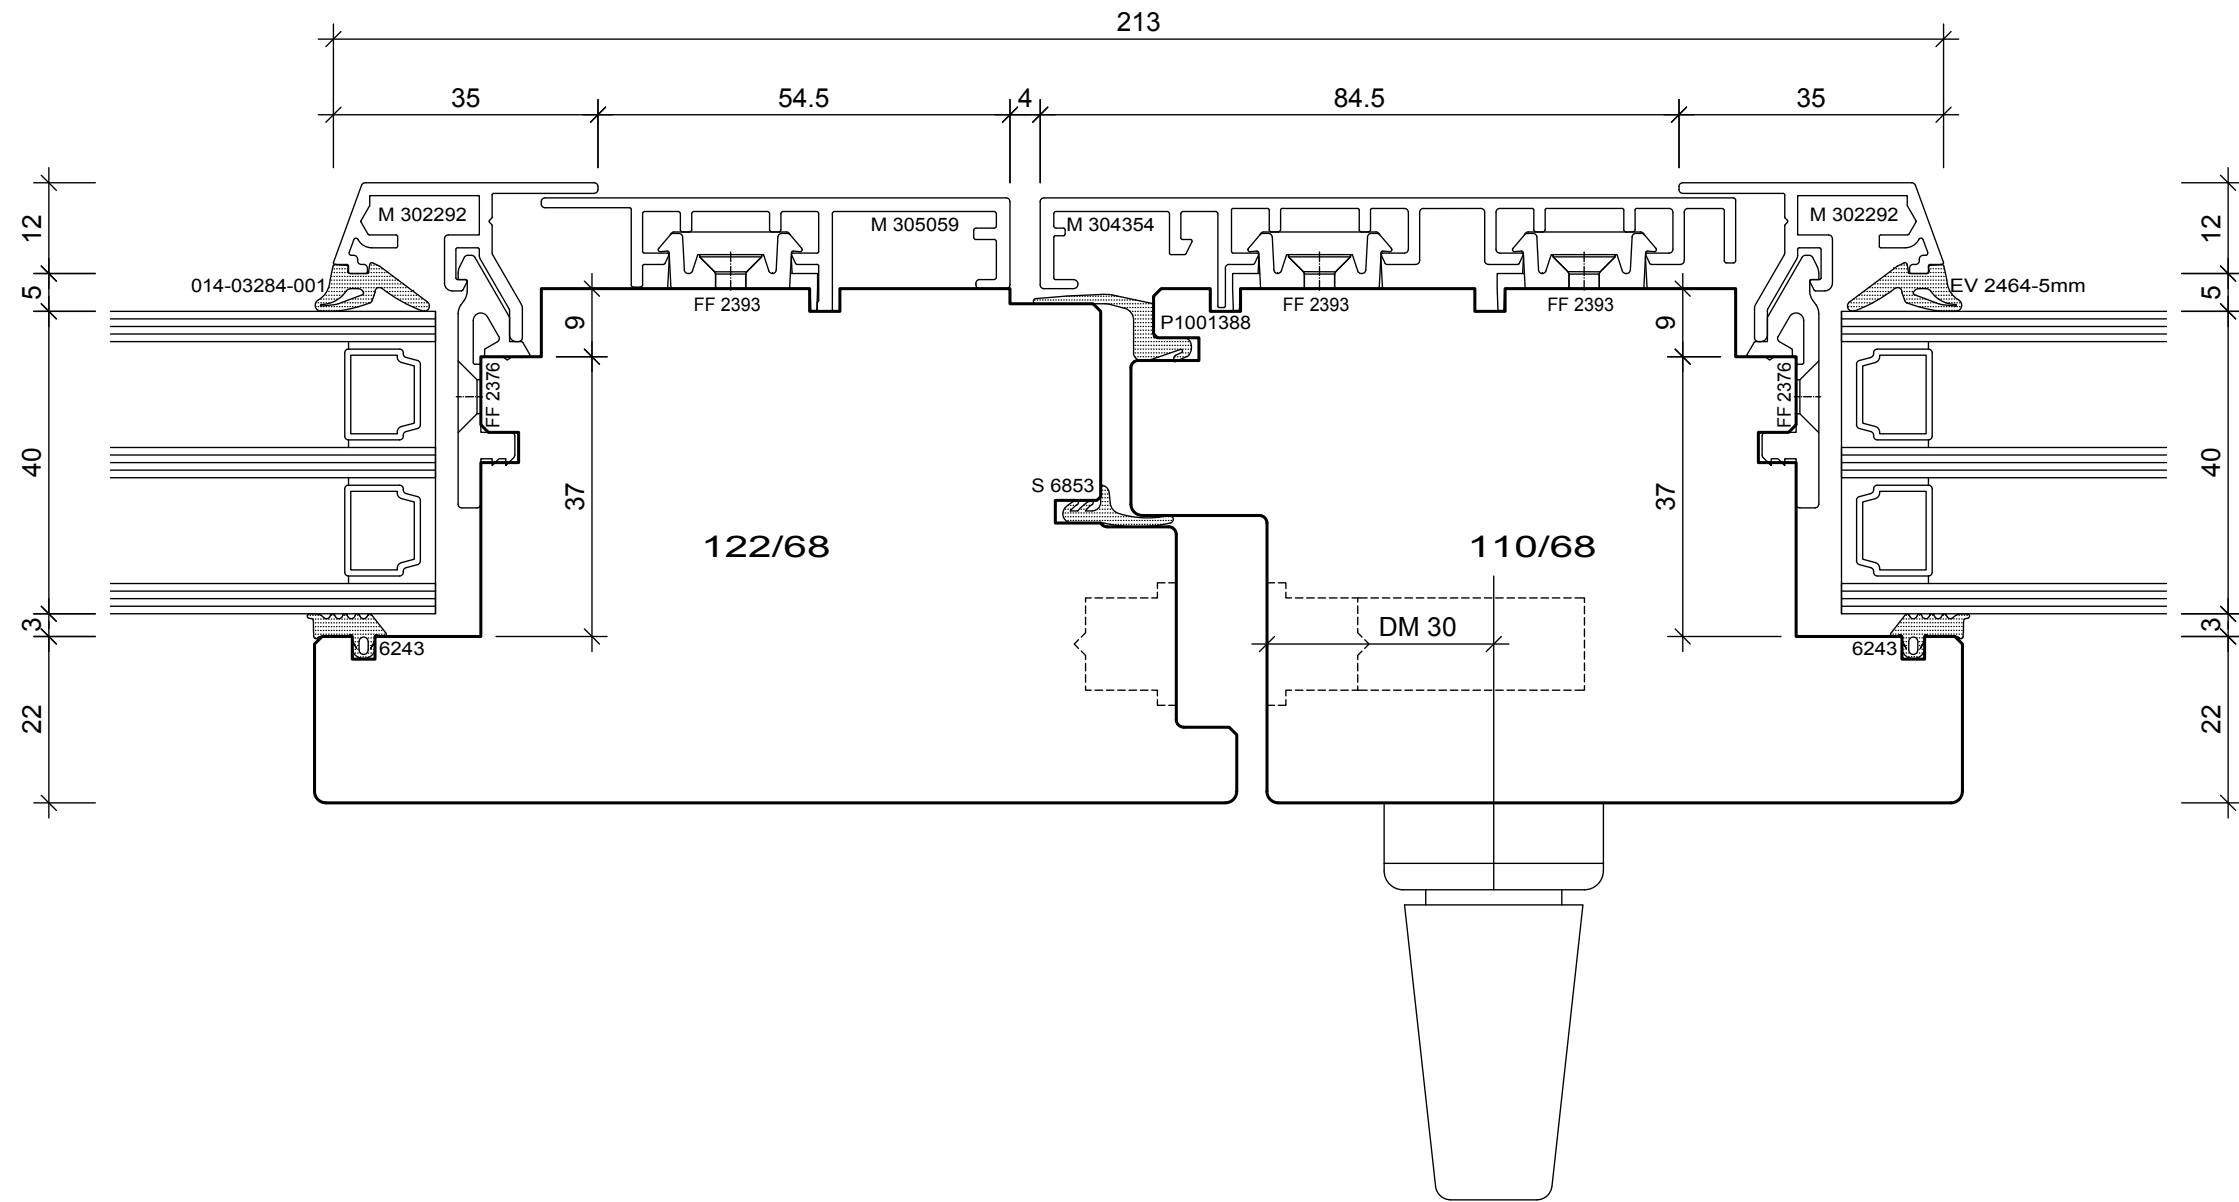

BS Fenster- und Türenbau AG Rigistrasse 11 6210 Sursee Fon / Fax 041 925 11 50 / 51 www.bs-fensterbau.ch	MP 213_BT-Verschluss ©		
	Vision 3000 T1_68_Auswärts öff.		Datum: 24.06.2016 Mst.: 1:1 Rev.: Gez.: StF
	Holz-Metall	Plan: M1	Pos.: