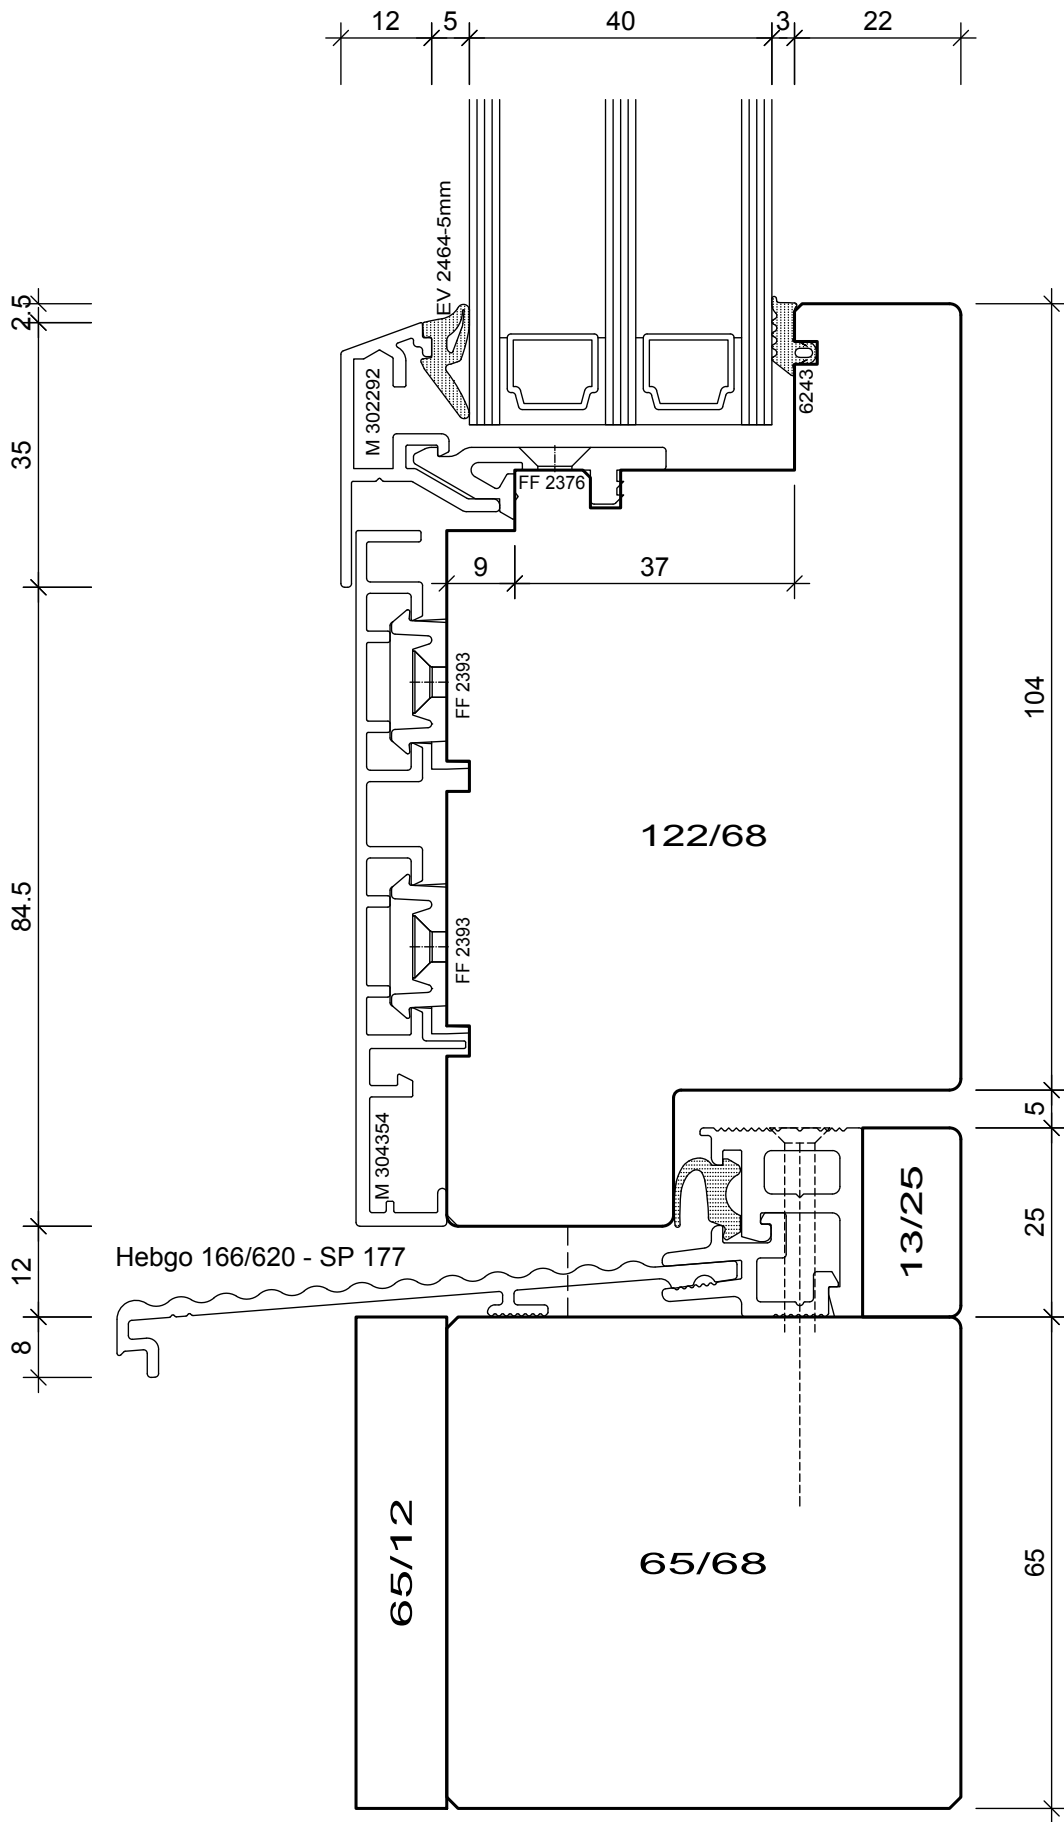

BS Fenster- und Türenbau AG Rigistrasse 11 6210 Sursee Fon / Fax 041 925 11 50 / 51 www.bs-fensterbau.ch	Hebgo 166/620		©	
	Vision 3000 T1_68_Auswärts öff.		Datum: 24.06.2016	Mst.: 1:1
	Holz-Metall	Plan: U3	Rev.:	Gez.: StF
		Pos.: