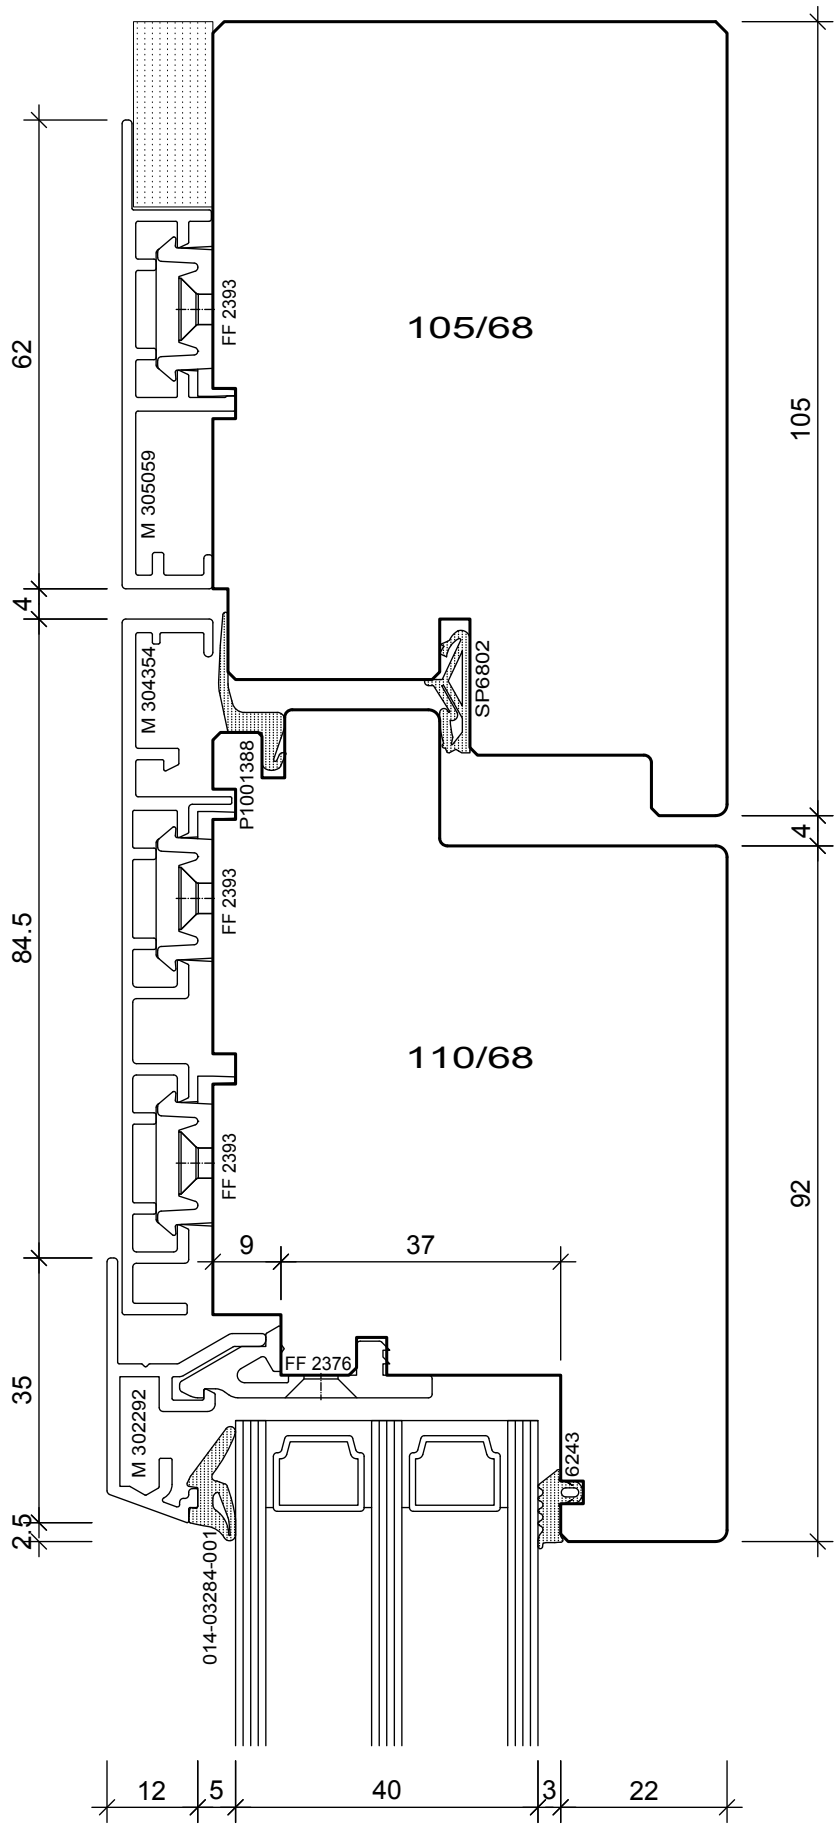

BS Fenster- und Türenbau AG Rigistrasse 11 6210 Sursee Fon / Fax 041 925 11 50 / 51 www.bs-fensterbau.ch	RaM 62		©	
	Vision 3000 T1_68_Auswärts öff.		Datum: 24.06.2016	Mst.: 1:1
	Holz-Metall	Plan: O3	Rev.:	Gez.: StF
			Pos.: