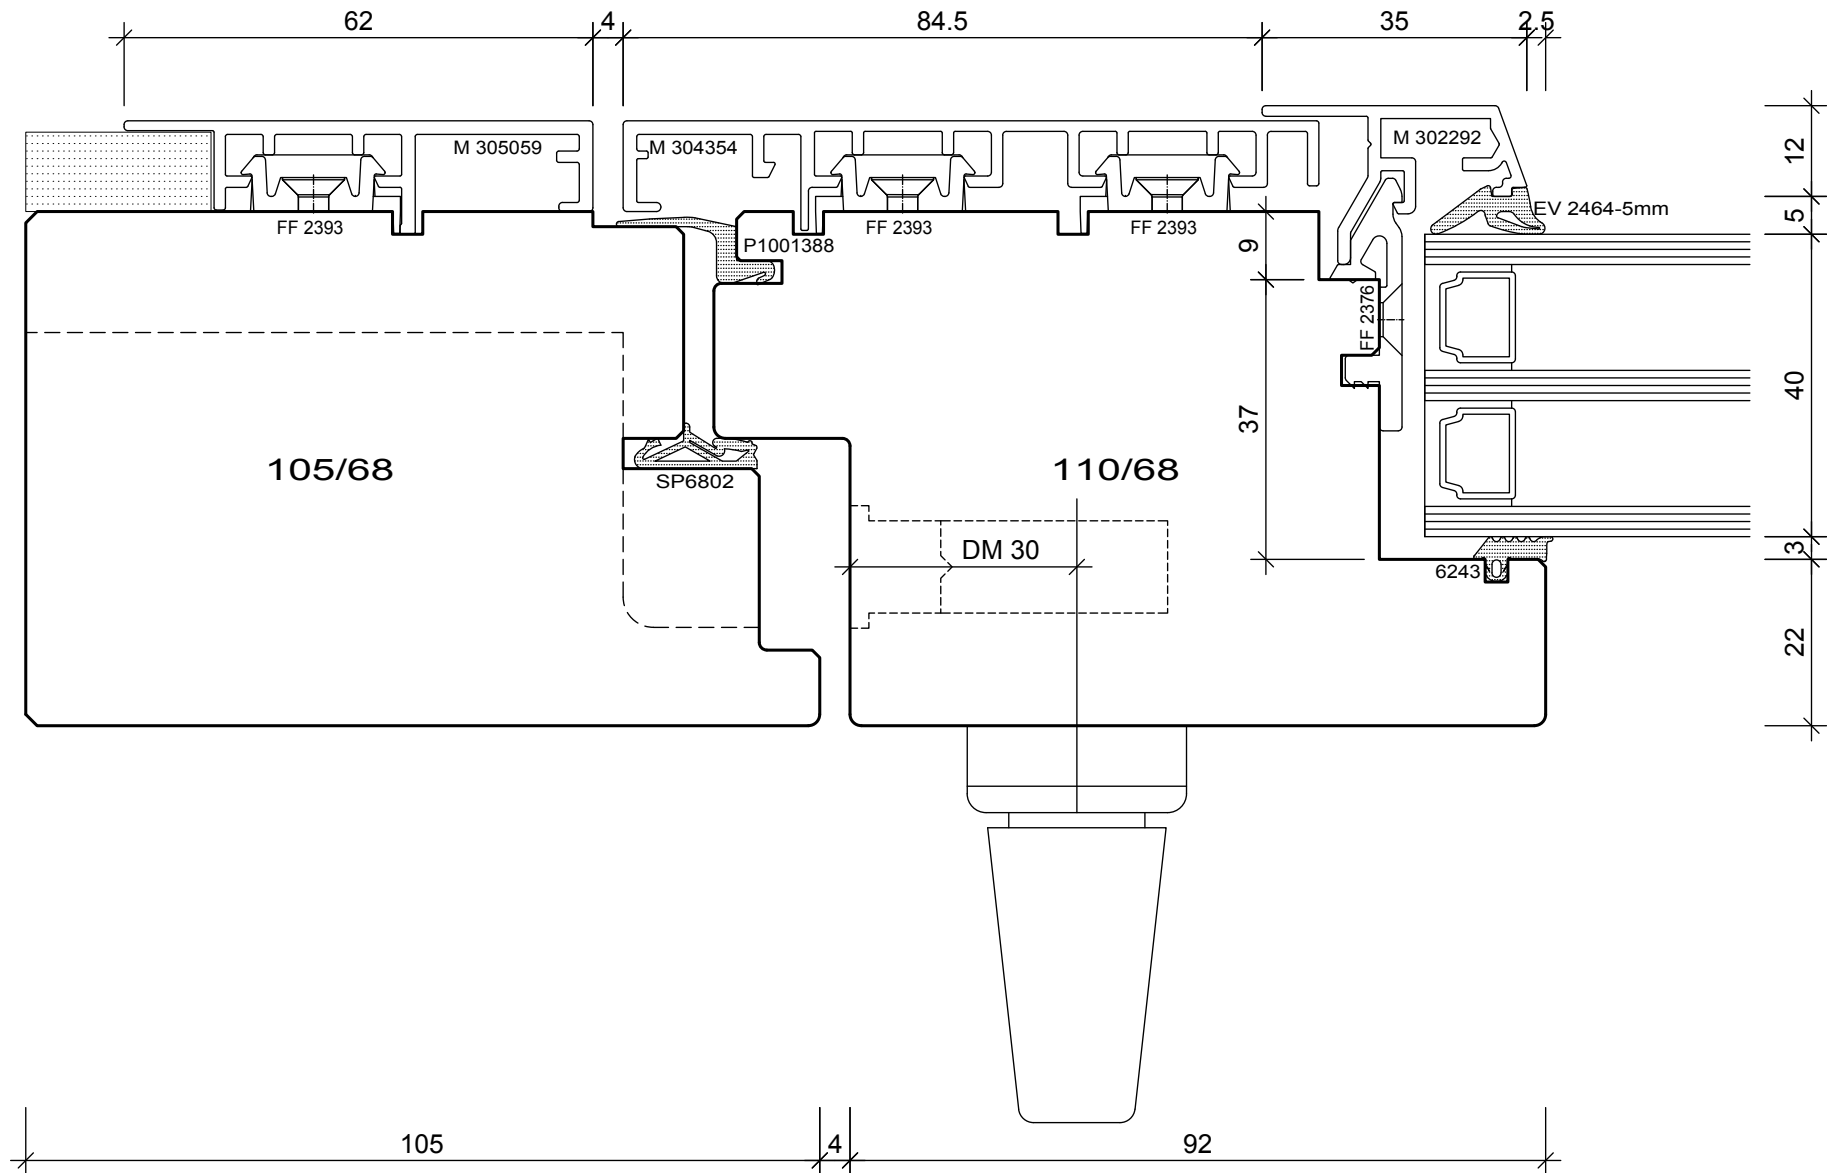

BS Fenster- und Türenbau AG Rigistrasse 11 6210 Sursee Fon / Fax 041 925 11 50 / 51 www.bs-fensterbau.ch	RaM 62_Variant VX		©	
	Vision 3000 T1_68_Auswärts öff.		Datum: 24.06.2016 Rev.:	Mst.: 1:1 Gez.: StF
	Holz-Metall	Plan: L2	Pos.:	