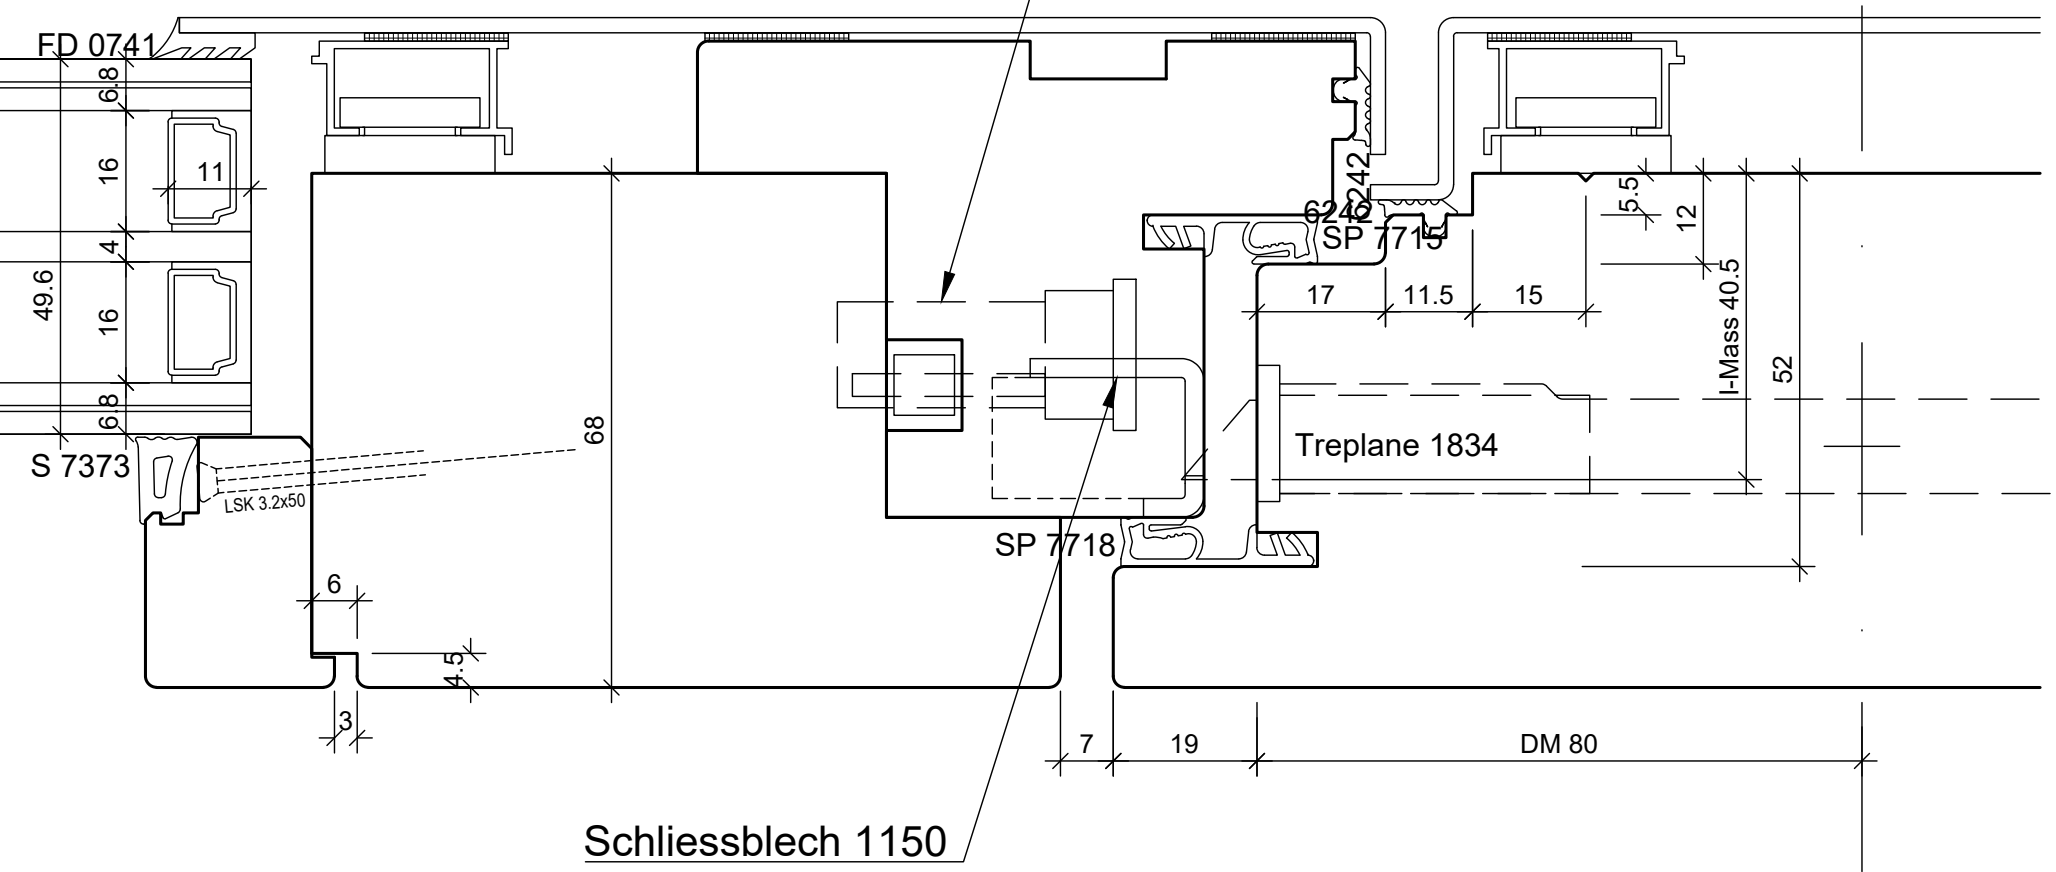

BAKA Protect 4010 3D FD

BS Fenster- und Türenbau AG Rigistrasse 11 6210 Sursee Fon / Fax 041 925 11 50 / 51 www.bs-fensterbau.ch	Glaseiste flächenbündig ©	
	HT-HM_68	Datum: 24.06.2016 Mst.: 1:1 Rev.: Gez.: StF
	Holz-Metall Plan: GR4	Pos.:

Einlass-Hebelkantenriegel MSL 1808

Schliessblech 1150

BS Fenster- und Türenbau AG Rigistrasse 11 6210 Sursee Fon / Fax 041 925 11 50 / 51 www.bs-fensterbau.ch	Glaseiste flächenbündig ©	
	HT-HM_68	Datum: 24.06.2016 Mst.: 1:1 Rev.: Gez.: StF
	Holz-Metall Plan: GR4a	Pos.: