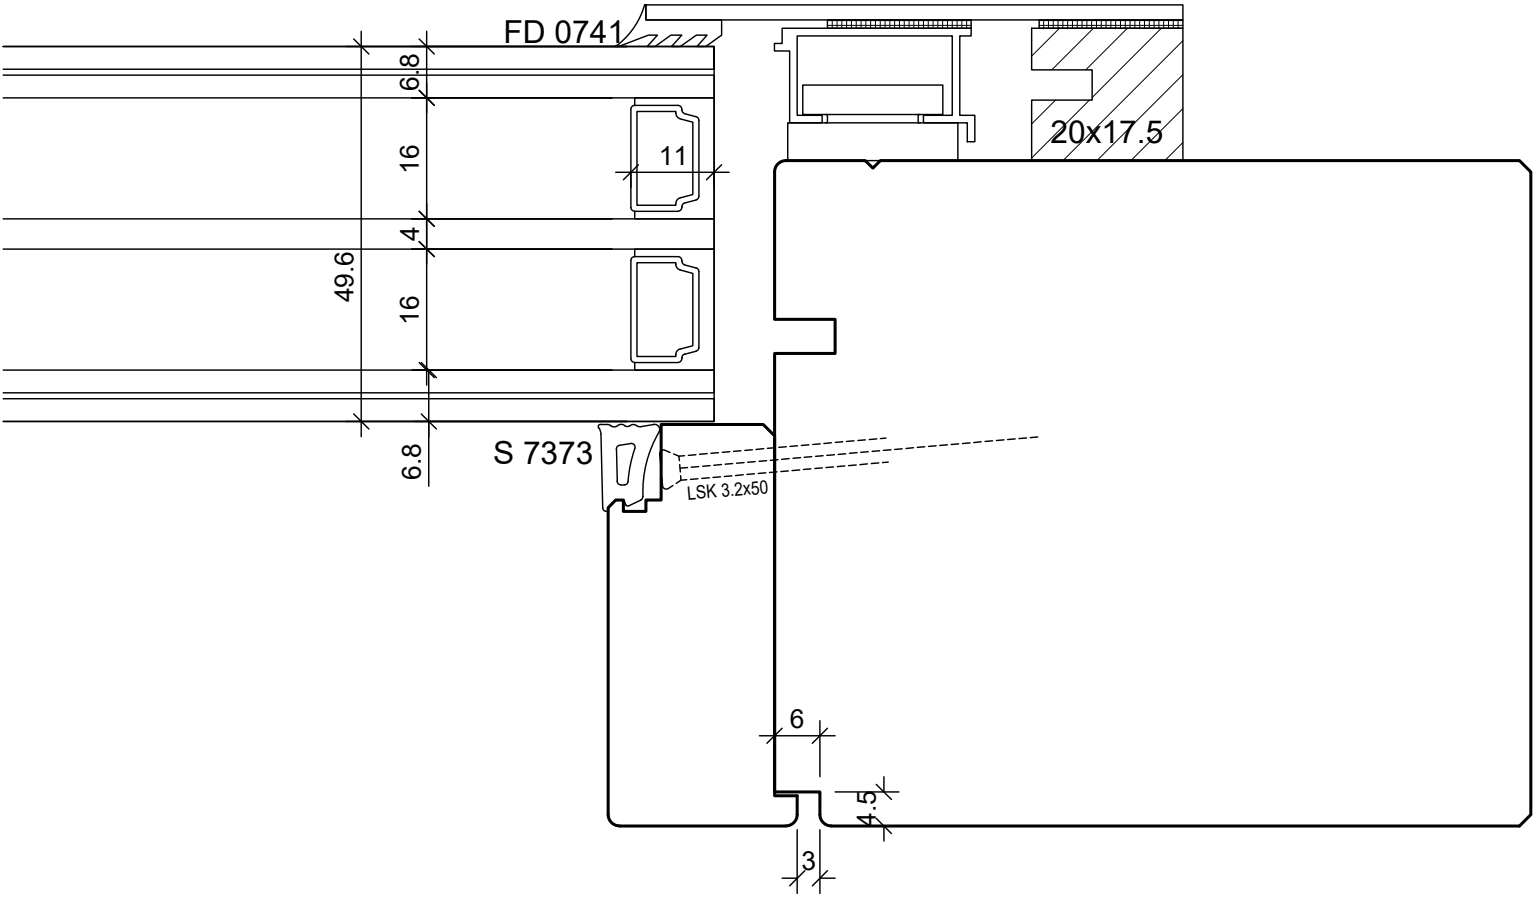

BS Fenster- und Türenbau AG Rigistrasse 11 6210 Sursee Fon / Fax 041 925 11 50 / 51 www.bs-fensterbau.ch	Glaseleiste flächenbündig		Datum: 24.06.2016 Mst.: 1:1 Rev.: Gez.: StF	
	HT-HM_88		Pos.:	
	Holz-Metall	Plan: SR2		