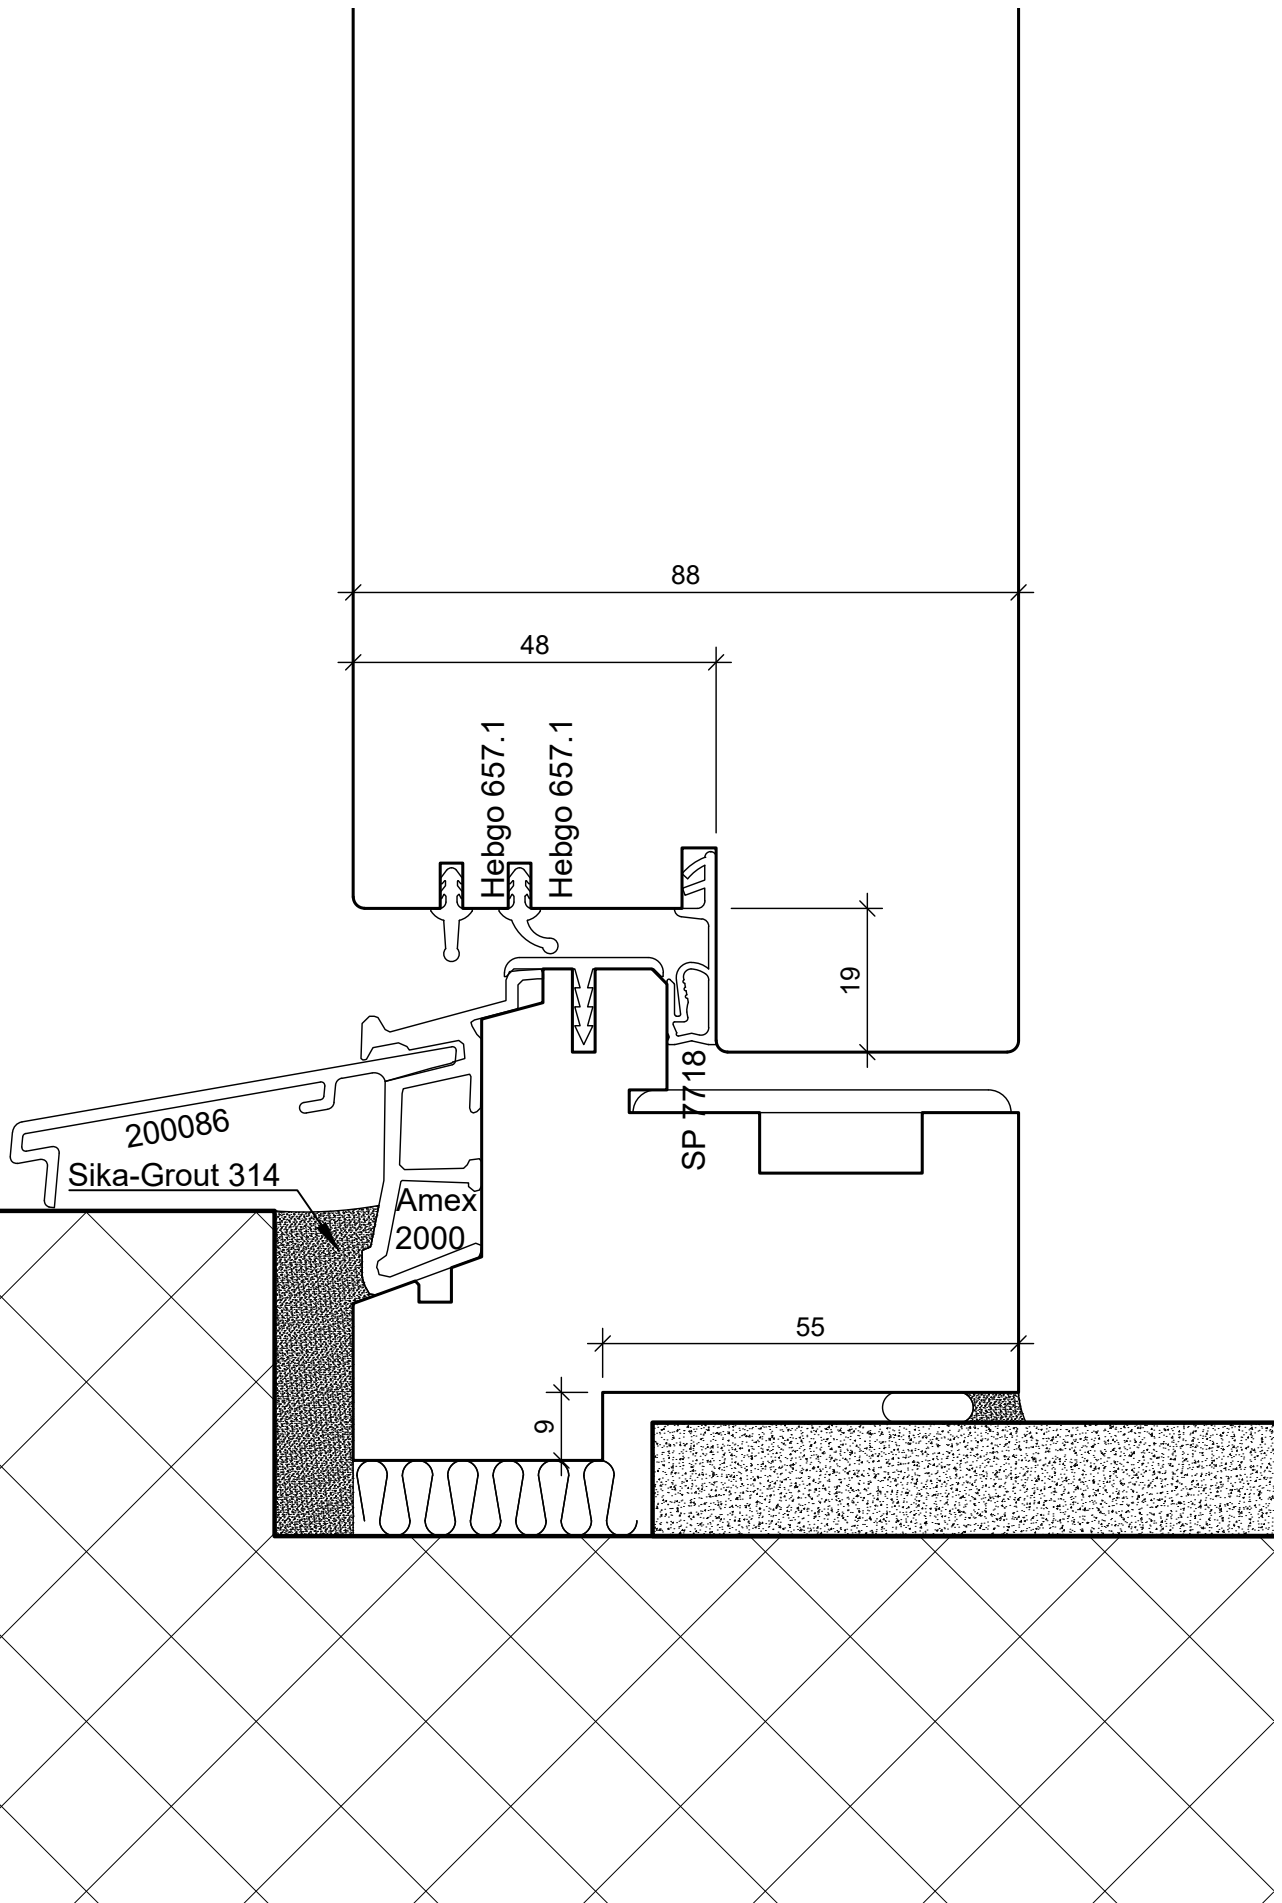

BS Fenster- und Türenbau AG Rigistrasse 11 6210 Sursee Fon / Fax 041 925 11 50 / 51 www.bs-fensterbau.ch	Glisleiste flächenbündig		©
	HT_88	Datum: 24.06.2016 Rev.:	Mst.: 1:1 Gez.: StF
	Holz	Plan: L4b	Pos.: