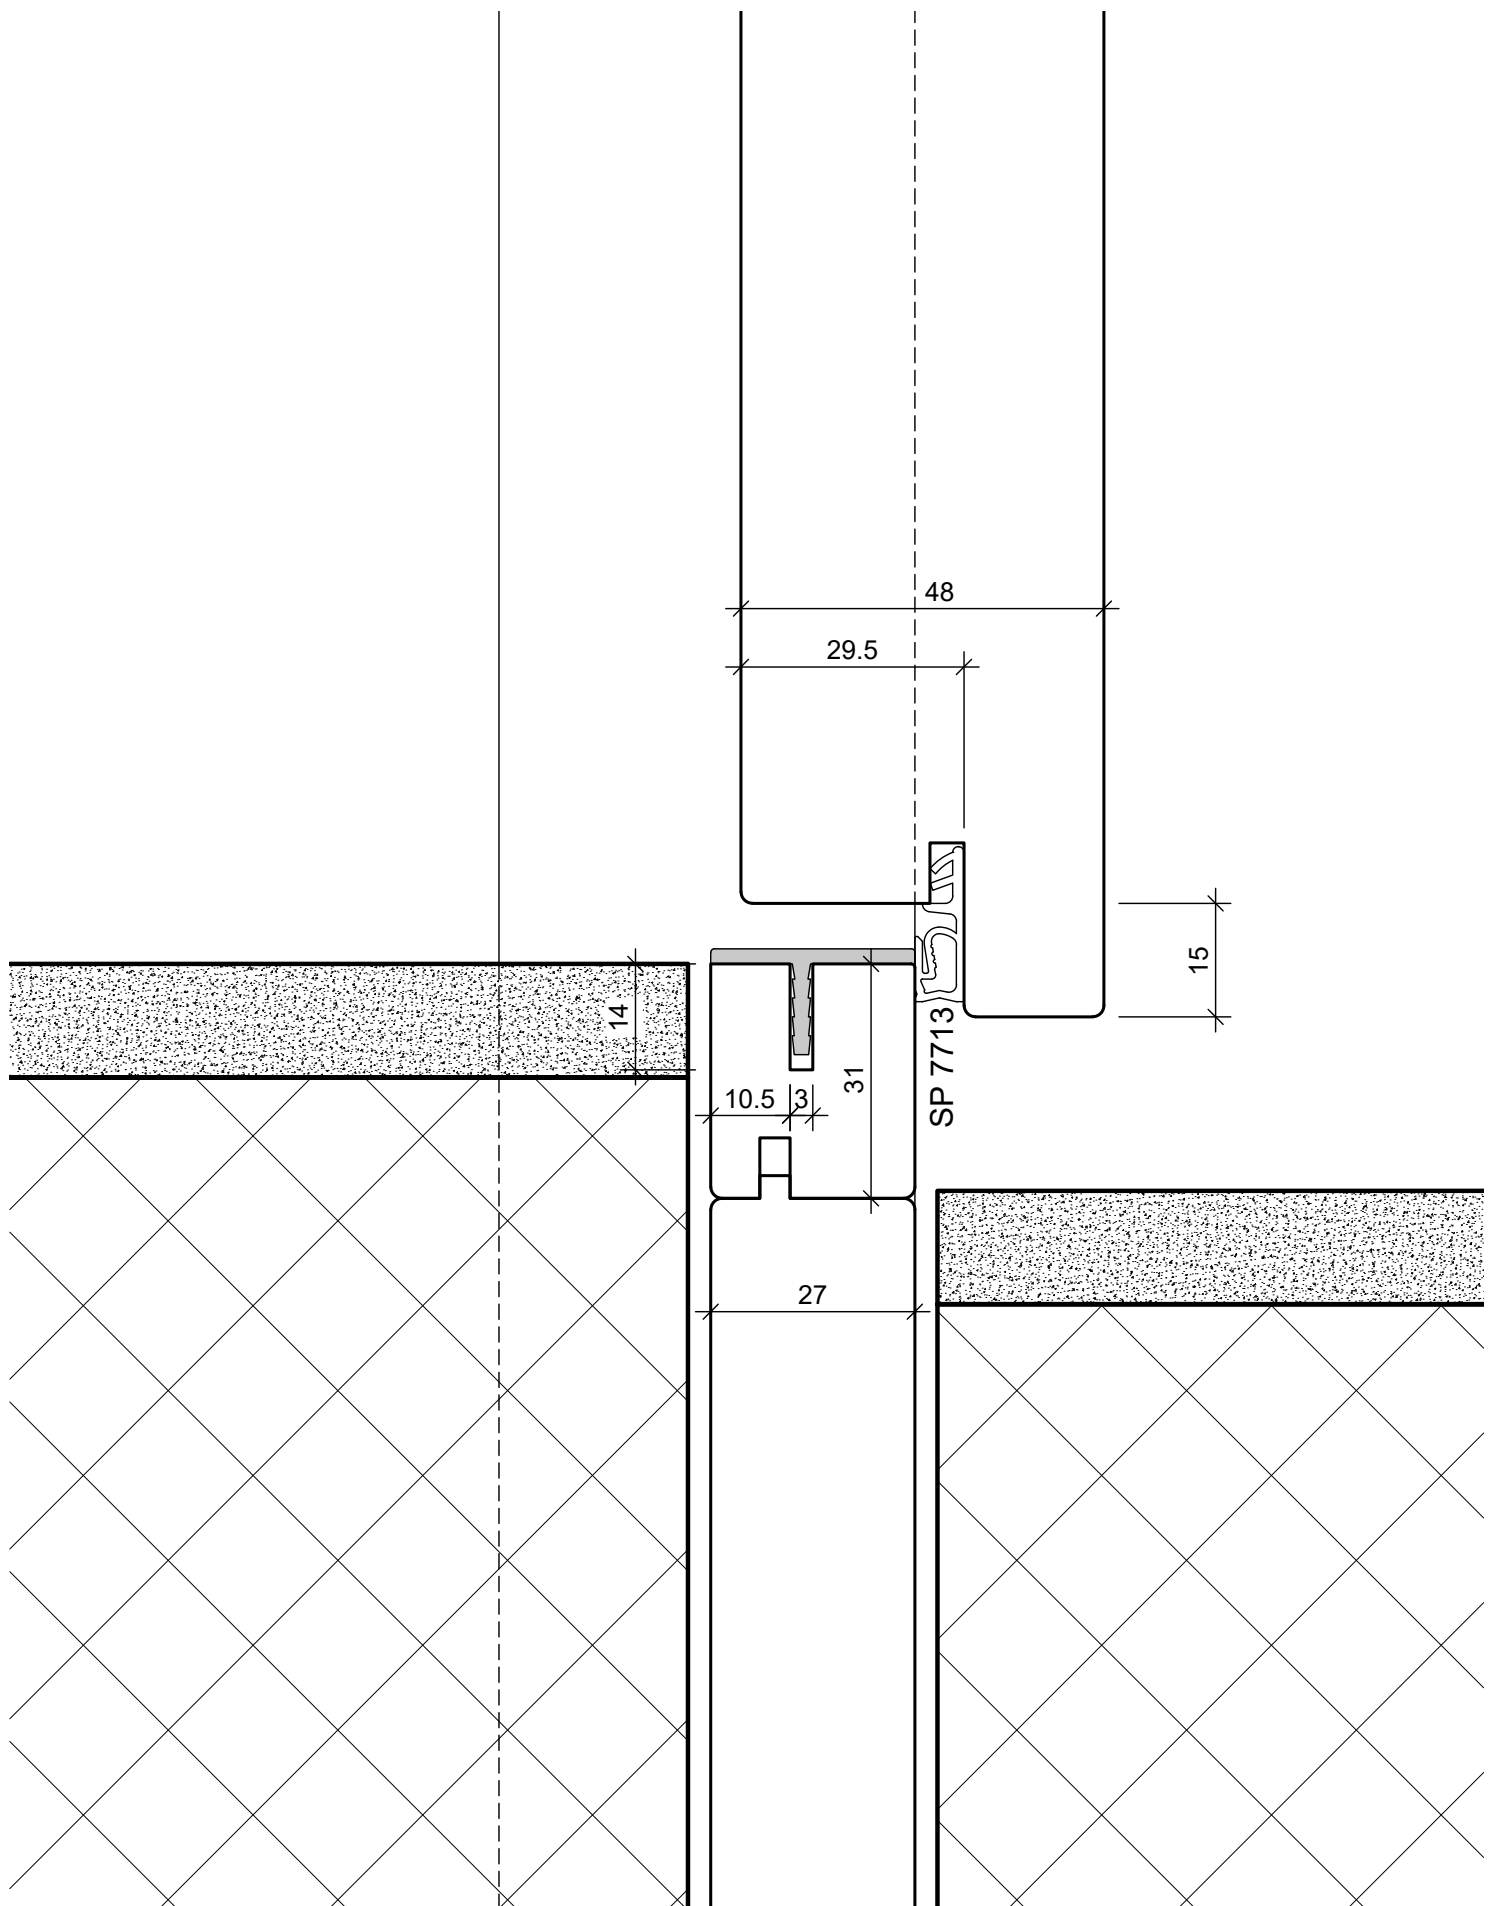

BS Fenster- und Türenbau AG Rigistrasse 11 6210 Sursee Fon / Fax 041 925 11 50 / 51 www.bs-fensterbau.ch	Schwelle 2-teilig		©	
	Rahmentüre P48		Datum: 24.06.2016 Rev.:	Mst.: 1:1 Gez.: StF
	Holz	Plan: U1	Pos.: