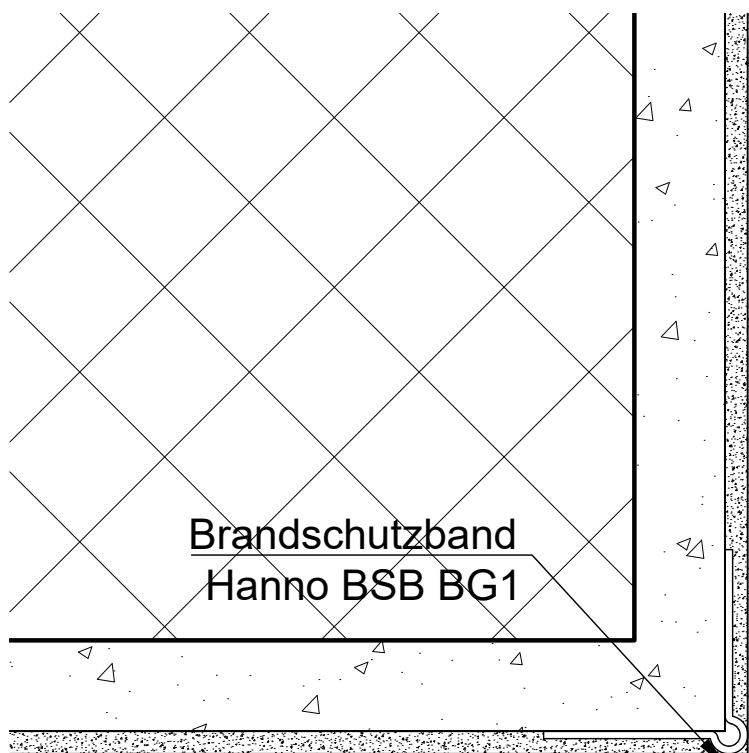

BS Fenster- und Türenbau AG Rigistrasse 11 6210 Sursee Fon / Fax 041 925 11 50 / 51 www.bs-fensterbau.ch	<b>Band Blendrahmen UD</b>		©
	<b>Rahmentüre P48</b>	Datum: 24.06.2016 Rev.:	Mst.: 1:1 Gez.: StF
	Holz	Plan: L1	Pos.: