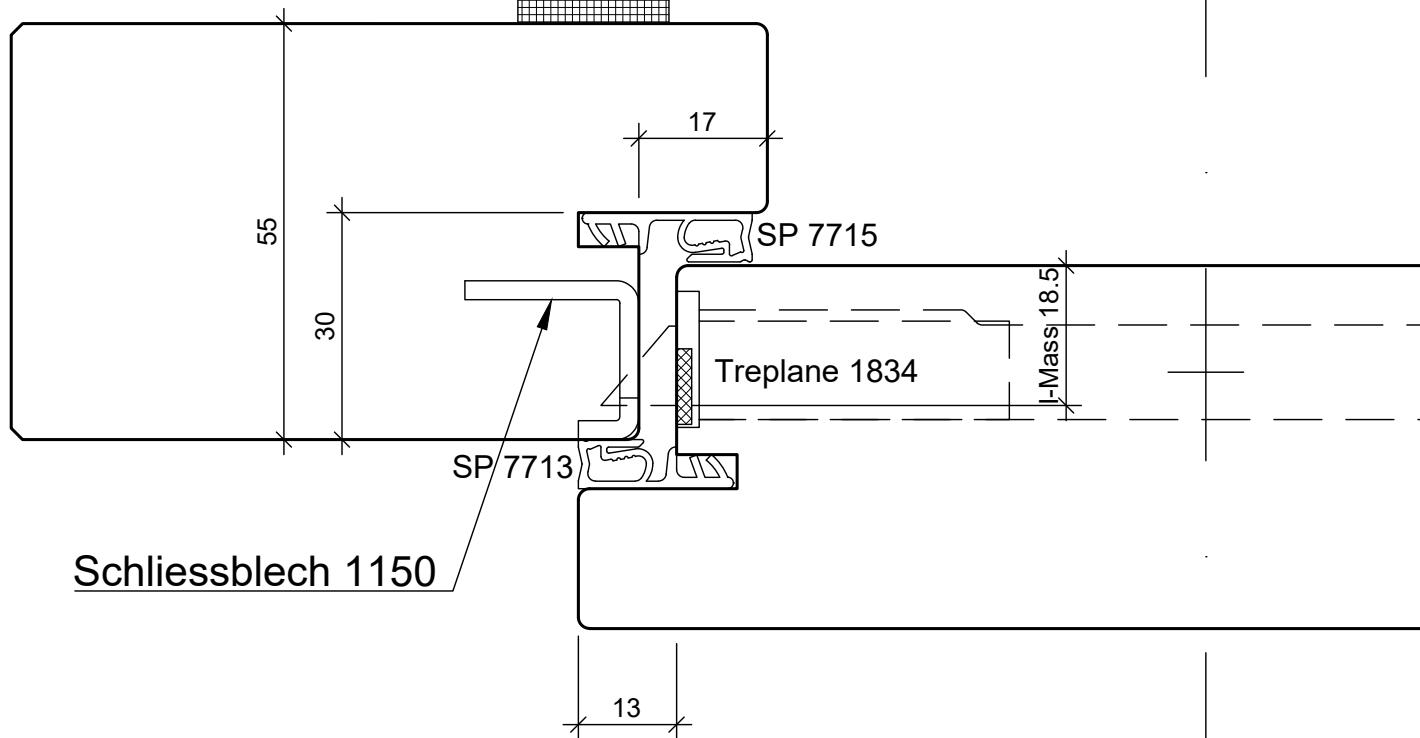

BS Fenster- und Türenbau AG Rigistrasse 11 6210 Sursee Fon / Fax 041 925 11 50 / 51 www.bs-fensterbau.ch	<b>Band Blendrahmen UD</b>		©
	<b>Rahmentüre P48</b>	Datum: 24.06.2016 Rev.:	Mst.: 1:1 Gez.: StF
	Holz	Plan: L1	Pos.: