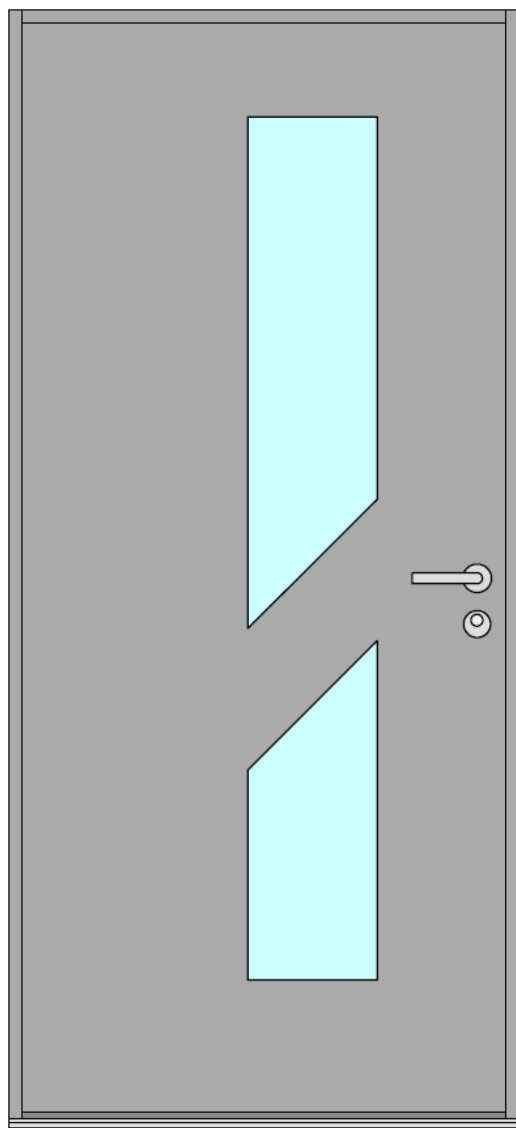

Typ O.S

In dieser Aussenansicht sind die Dimensionen der offerierten Türe schematisch dargestellt. Die abgebildete Farbe ist lediglich eine Variante. Der genaue Farbton kann zu einem späteren Zeitpunkt definiert werden.