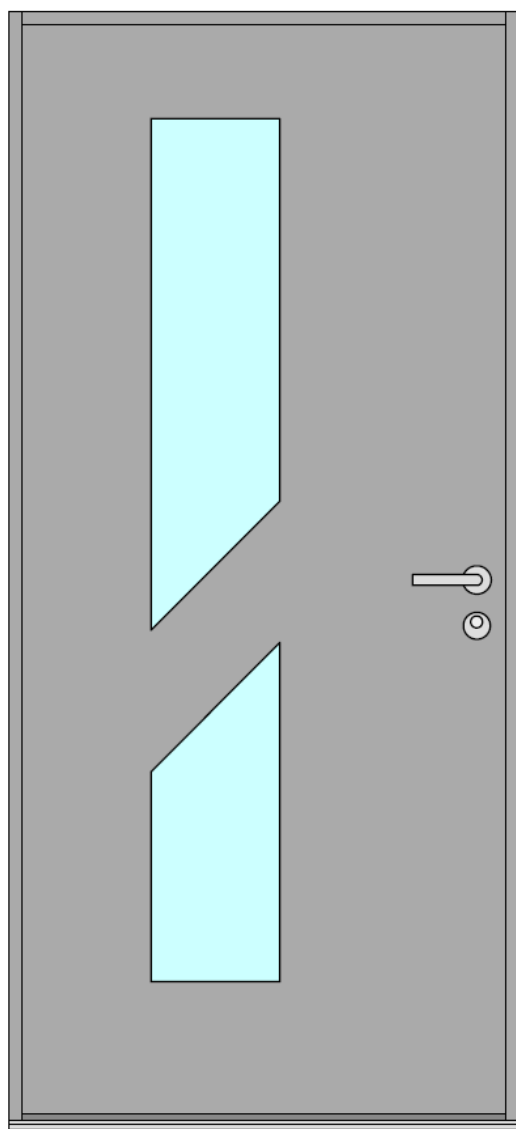

Typ O.B

In dieser Aussenansicht sind die Dimensionen der offerierten Türe schematisch dargestellt. Die abgebildete Farbe ist lediglich eine Variante. Der genaue Farbton kann zu einem späteren Zeitpunkt definiert werden.