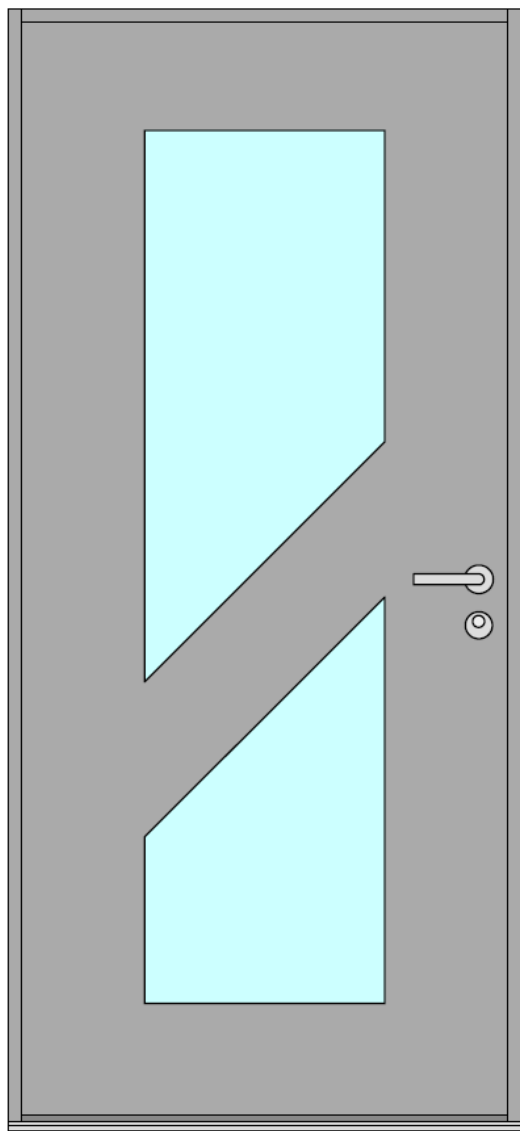

Typ Q

In dieser Aussenansicht sind die Dimensionen der offerierten Türe schematisch dargestellt. Die abgebildete Farbe ist lediglich eine Variante. Der genaue Farbton kann zu einem späteren Zeitpunkt definiert werden.