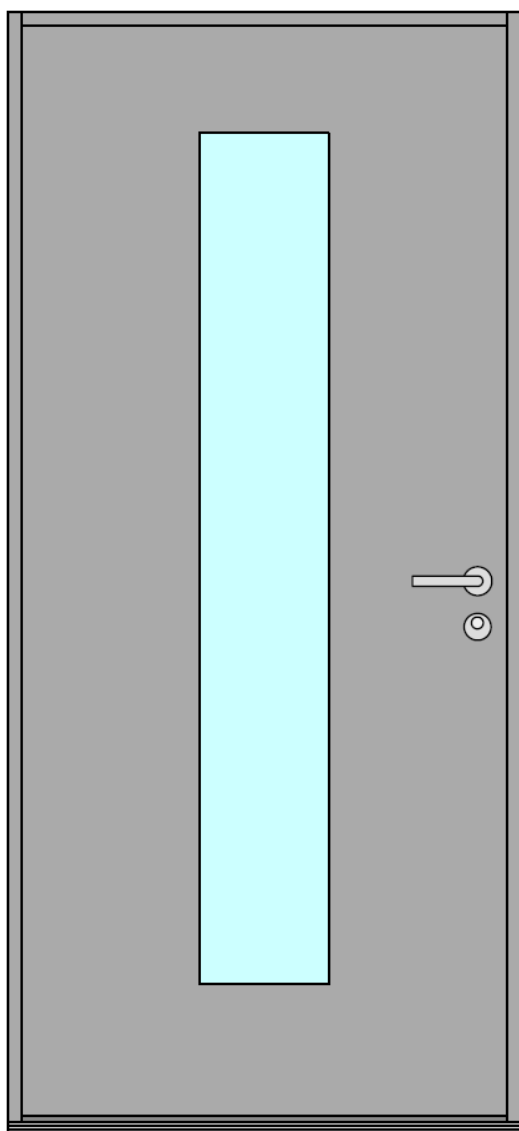

Typ D.M

In dieser Aussenansicht sind die Dimensionen der offerierten Türe schematisch dargestellt. Die abgebildete Farbe ist lediglich eine Variante. Der genaue Farbton kann zu einem späteren Zeitpunkt definiert werden.