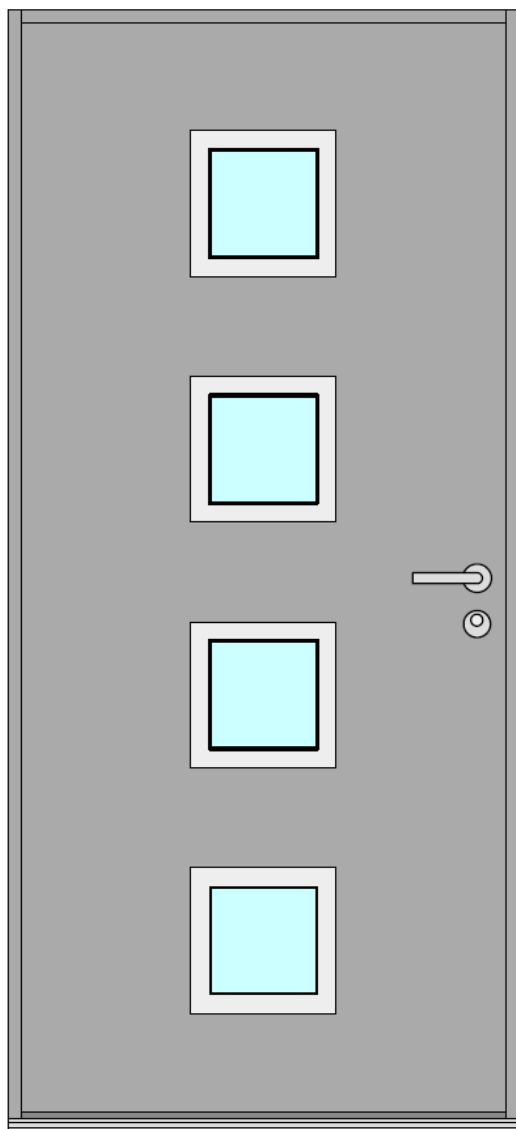

Typ J

In dieser Aussenansicht sind die Dimensionen der offerierten Türe schematisch dargestellt. Die abgebildete Farbe ist lediglich eine Variante. Der genaue Farbton kann zu einem späteren Zeitpunkt definiert werden.