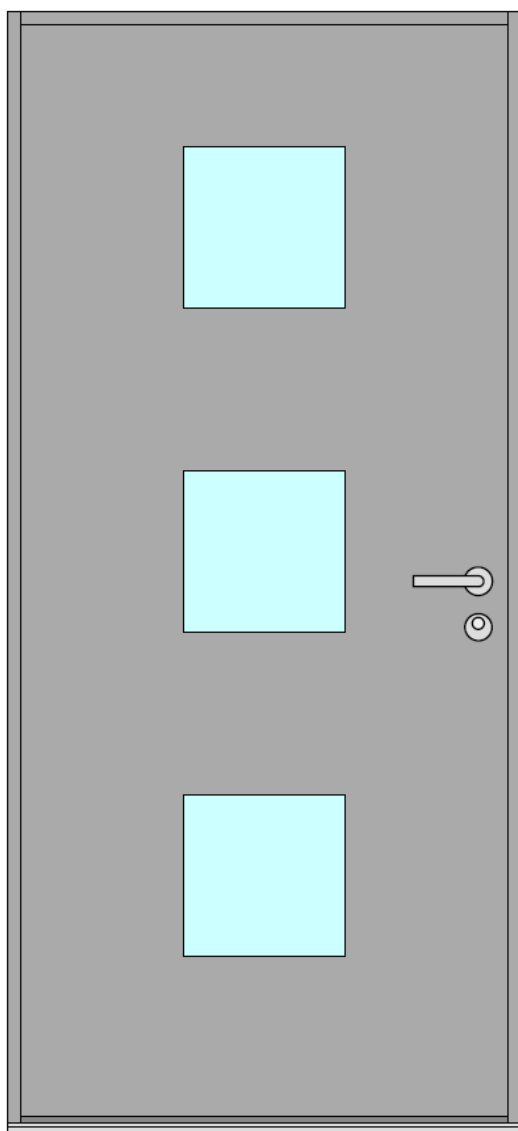

Typ G

In dieser Aussenansicht sind die Dimensionen der offerierten Türe schematisch dargestellt. Die abgebildete Farbe ist lediglich eine Variante. Der genaue Farbton kann zu einem späteren Zeitpunkt definiert werden.