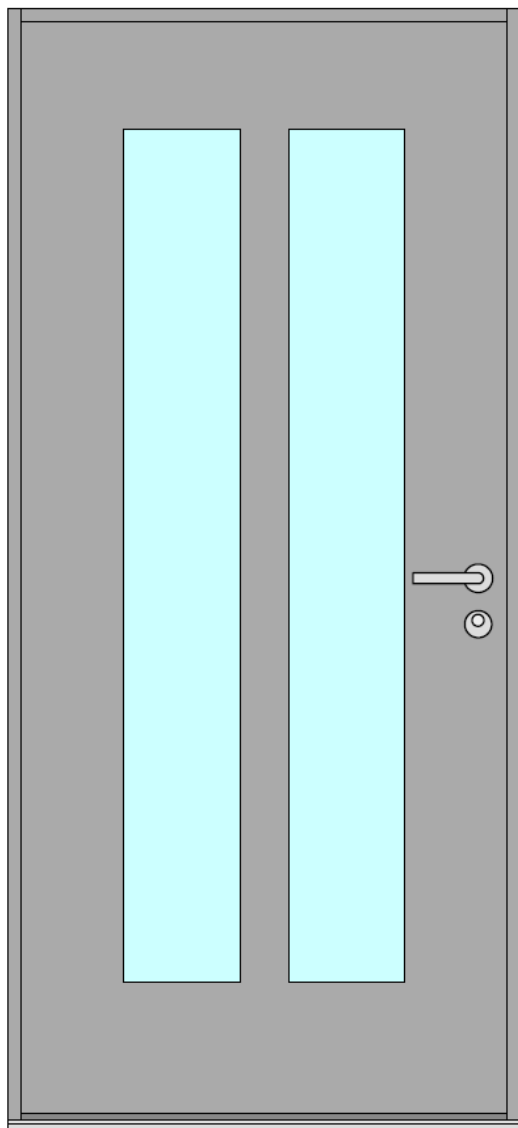

Typ E

In dieser Aussenansicht sind die Dimensionen der offerierten Türe schematisch dargestellt. Die abgebildete Farbe ist lediglich eine Variante. Der genaue Farbton kann zu einem späteren Zeitpunkt definiert werden.