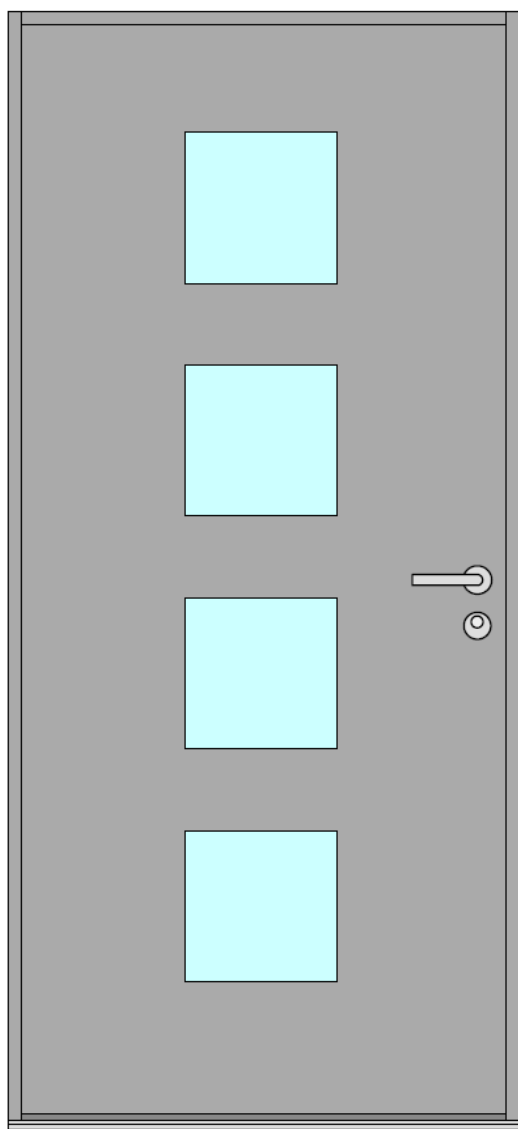

Typ I

In dieser Aussenansicht sind die Dimensionen der offerierten Türe schematisch dargestellt. Die abgebildete Farbe ist lediglich eine Variante. Der genaue Farbton kann zu einem späteren Zeitpunkt definiert werden.