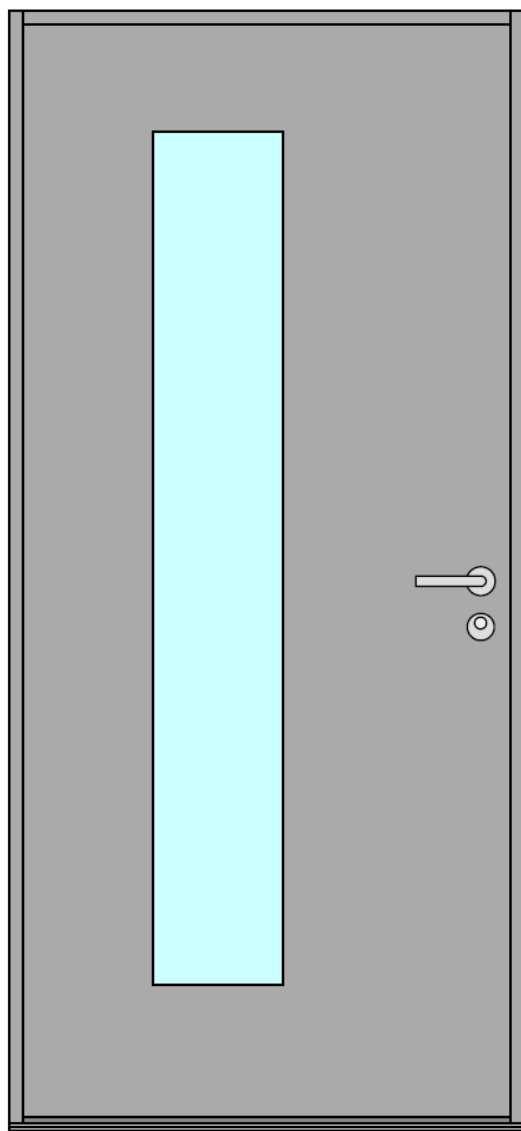

## Typ A

*In dieser Aussenansicht sind die Dimensionen der offerierten Türe schematisch dargestellt. Die abgebildete Farbe ist lediglich eine Variante. Der genaue Farbton kann zu einem späteren Zeitpunkt definiert werden.*

## Typ B

*In dieser Aussenansicht sind die Dimensionen der offerierten Türe schematisch dargestellt. Die abgebildete Farbe ist lediglich eine Variante. Der genaue Farbton kann zu einem späteren Zeitpunkt definiert werden.*

## Typ C

*In dieser Aussenansicht sind die Dimensionen der offerierten Türe schematisch dargestellt. Die abgebildete Farbe ist lediglich eine Variante. Der genaue Farbton kann zu einem späteren Zeitpunkt definiert werden.*

Typ D.B

*In dieser Aussenansicht sind die Dimensionen der offerierten Türe schematisch dargestellt. Die abgebildete Farbe ist lediglich eine Variante. Der genaue Farbton kann zu einem späteren Zeitpunkt definiert werden.*