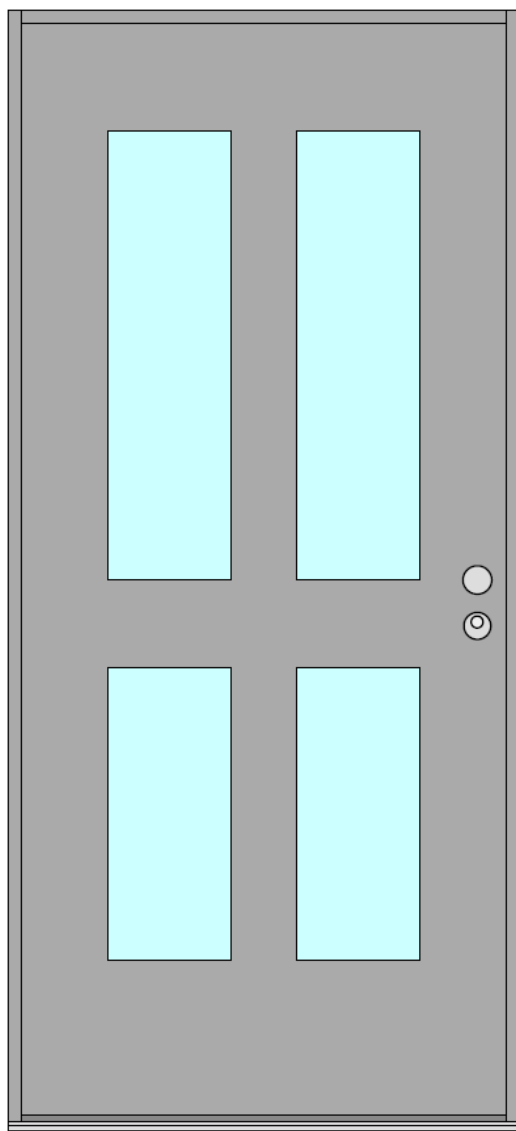

Typ U

In dieser Aussenansicht sind die Dimensionen der offerierten Türe schematisch dargestellt. Die abgebildete Farbe ist lediglich eine Variante. Der genaue Farbton kann zu einem späteren Zeitpunkt definiert werden.