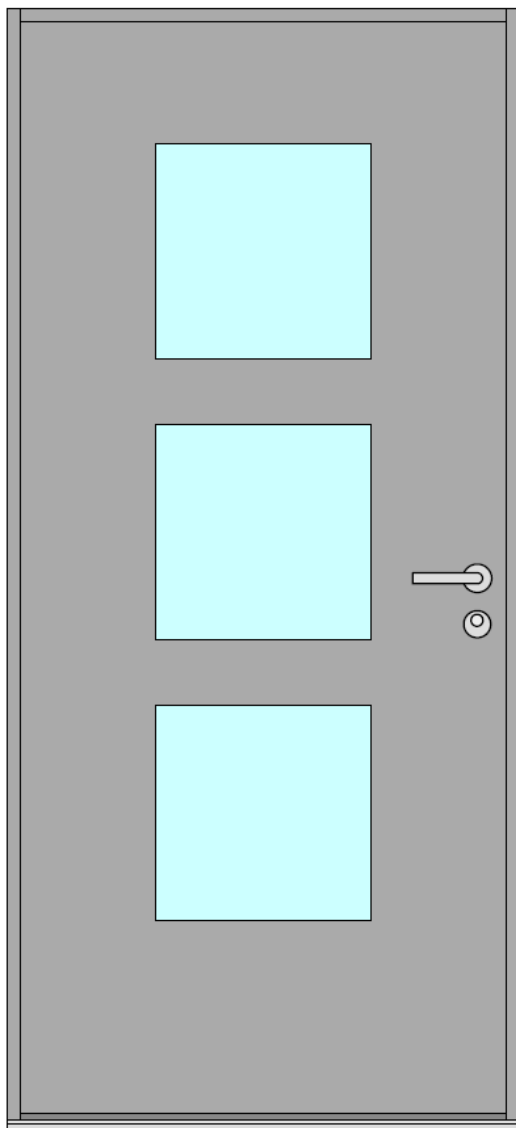

Typ F

In dieser Aussenansicht sind die Dimensionen der offerierten Türe schematisch dargestellt. Die abgebildete Farbe ist lediglich eine Variante. Der genaue Farbton kann zu einem späteren Zeitpunkt definiert werden.