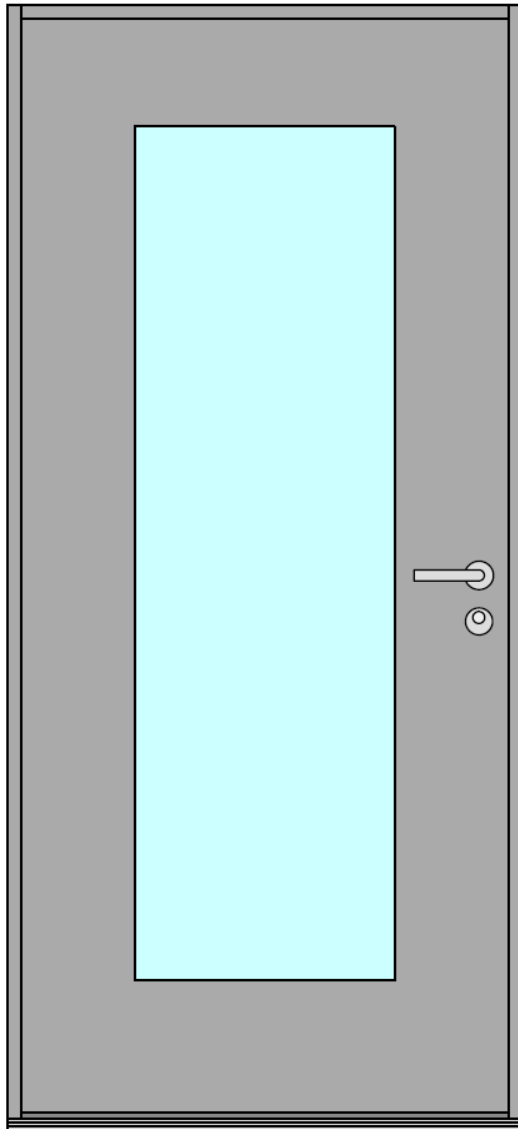

Typ C

In dieser Aussenansicht sind die Dimensionen der offerierten Türe schematisch dargestellt. Die abgebildete Farbe ist lediglich eine Variante. Der genaue Farbton kann zu einem späteren Zeitpunkt definiert werden.