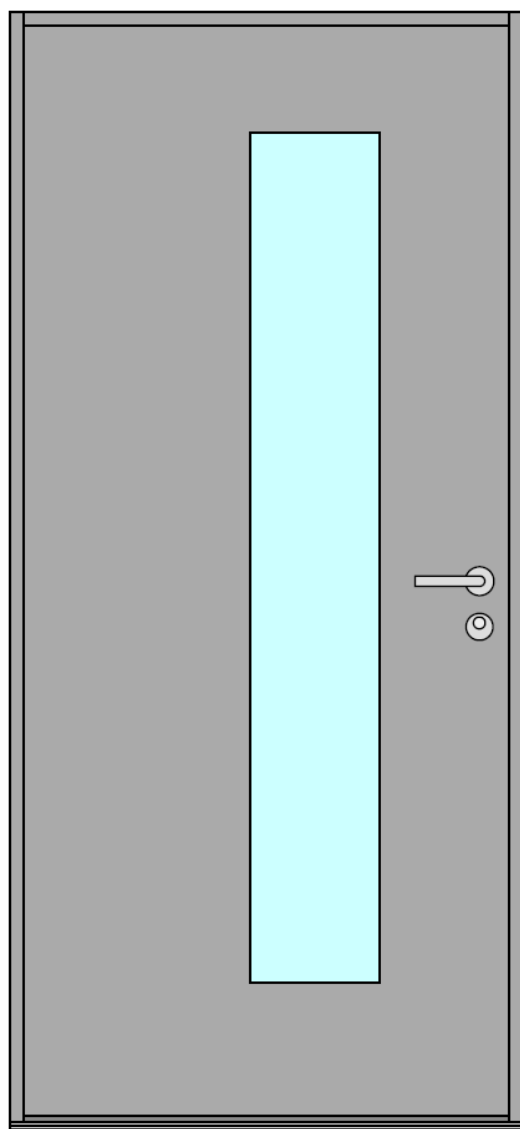

Typ D.S

In dieser Aussenansicht sind die Dimensionen der offerierten Türe schematisch dargestellt. Die abgebildete Farbe ist lediglich eine Variante. Der genaue Farbton kann zu einem späteren Zeitpunkt definiert werden.