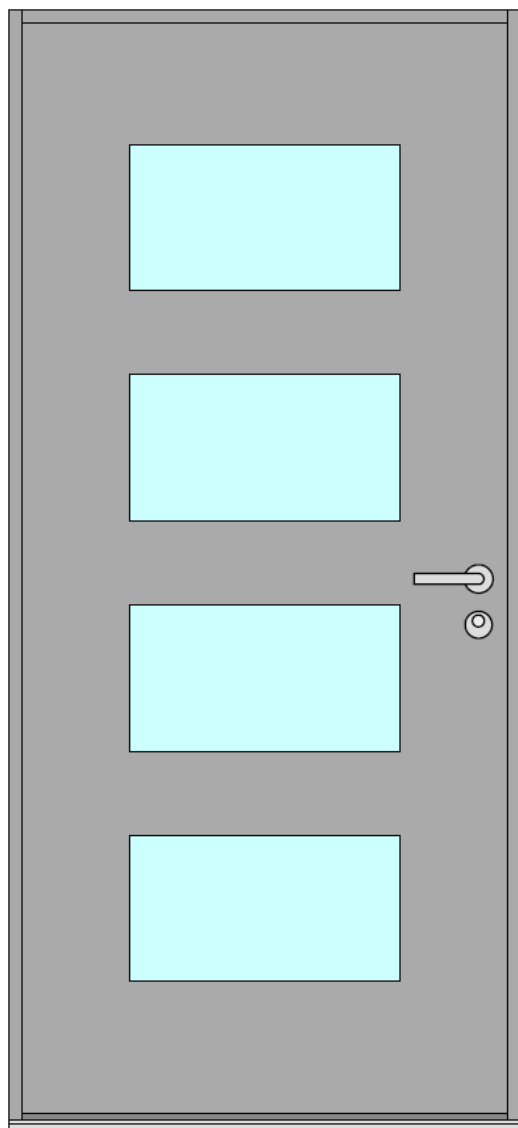

Typ M

In dieser Aussenansicht sind die Dimensionen der offerierten Türe schematisch dargestellt. Die abgebildete Farbe ist lediglich eine Variante. Der genaue Farbton kann zu einem späteren Zeitpunkt definiert werden.